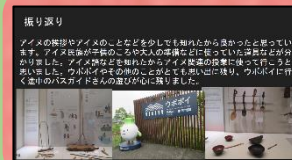

REPORT

レポート

網走市立呼人中学校

芽室町立芽室小学校

根室市立歯舞学園

砂川市立砂川小学校

砂川市立砂川小学校

砂川市立砂川小学校

砂川市立砂川小学校