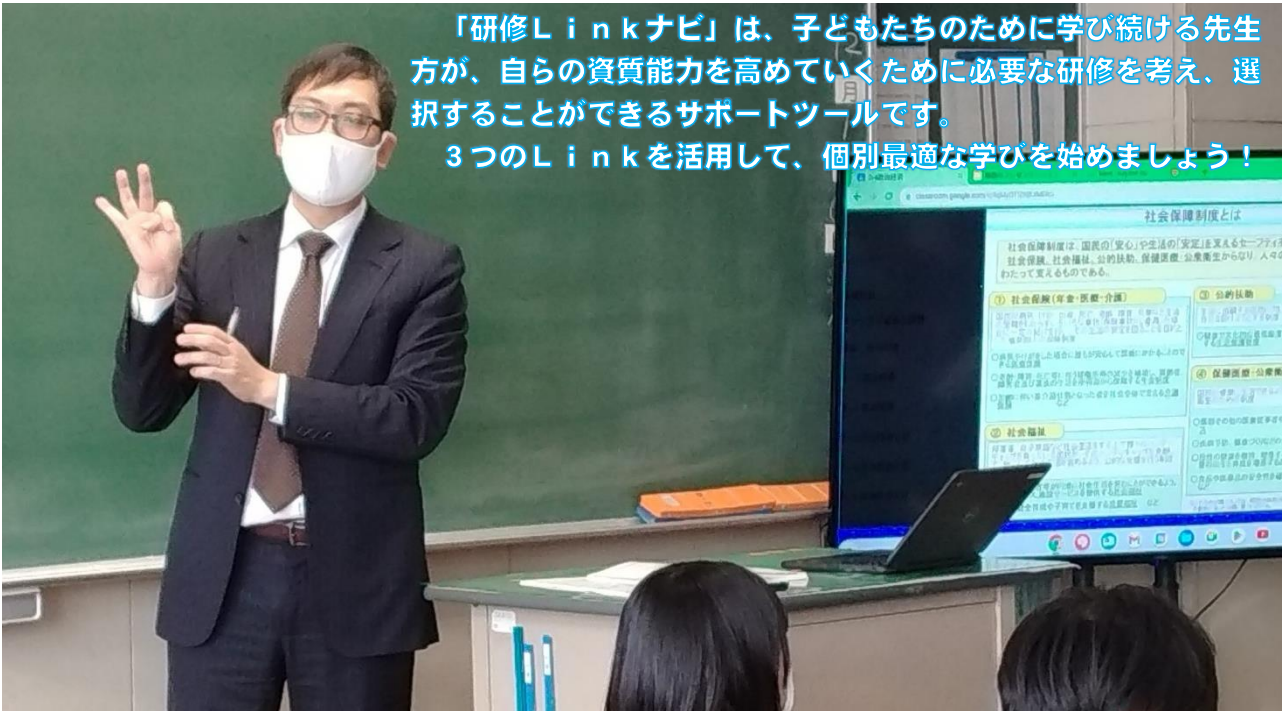

先生と学びをつなぐ

研修 Link ナビ

サポートツール

高等学校で働く先生 Ver.

「研修 Link ナビ」の 3 つの Link で学びをスタート！

Link 1

Link1 では、様々な研修テーマのオンデマンド動画が一覧できます。

自分に合う研修テーマを見つけましょう