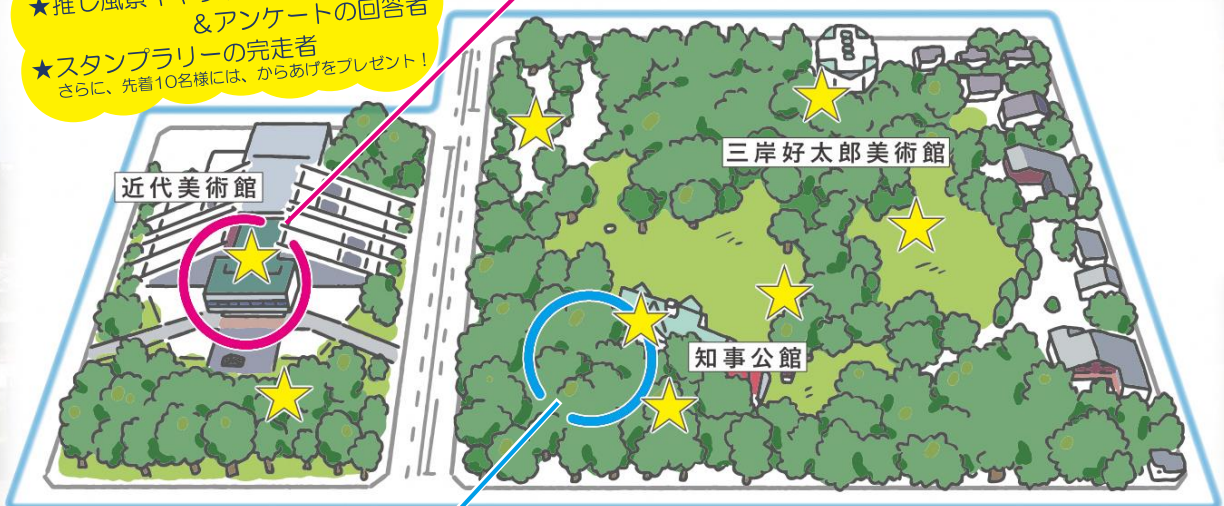

10/7(土)～10/9(月)の行事

報道発表資料の配付日時 10月3日(火)10時00分

発表項目 (行事名)	「魅力再発見！知事公館・近美エリア遊歩イベント」の開催について		
記者レクのお知らせ		発表者	
		発表場所	
概要	<p>道及び道教育庁は、北海道知事公館・北海道立近代美術館エリアの魅力や施設の現況などを知ってもらう「魅力再発見！知事公館・近美エリア遊歩イベント」を開催します。</p> <p>このイベントでは、事前にご応募いただいたエリアの大切にしたい風景の写真やスケッチを展示する「知事公館・近美推し風景ギャラリー展」や、エリアの魅力を知ってもらう「クイズスタンプラリー」等を実施します。</p> <p>1 開催日程 令和5年(2023年)10月7日(土)～10月9日(月・祝) (各日9時30分から16時30分まで)</p> <p>2 内容 (1) 知事公館・近美推し風景ギャラリー展 (2) クイズスタンプラリー (3) 知事公館・近代美術館施設見学ツアー (4) キッチンカー</p> <p>3 会場 知事公館及び近代美術館エリア (札幌市中央区北1条西15～17丁目/北2条西15、16丁目)</p>		
参考	イベントの詳細につきましては、下記のURLより確認することができます。 https://www.dokyoι.pref.hokkaido.lg.jp/hk/bnh/area-event.html		
報道(取材)に当たってのお願い			
担当 (連絡先)	教育庁生涯学習推進局文化財・博物館課 課長補佐 田中 猛之 ダイヤルイン 011-206-6744 (内線35-607)		

魅力再発見!

知事公館・近美エリア 遊歩イベント

2023 10.7(土)~10.9(月・祝)

9:30~16:30

知事公館・近美の押し風景 ギャラリー展

みなさんから応募いただいた押し風景の展示とエリアの魅力に関するアンケートを実施しています!

次の方に素敵な特典をプレゼント!

- ★押し風景ギャラリー展の応募者 & アンケートの回答者
- ★スタンプラリーの完走者
さらに、先着10名様には、からあげをプレゼント!

近美2階へ
どうぞ!

★の近くをさがしてみよう!

おいしいキッチンカー

からあげ・フライドポテト・フライドブロッコリー・みたらし団子・けずりいちご・ソフトクリーム・コーヒーetc.

知事公館・近美施設見学ツアー

知事公館館長と近代美術館の学芸員がバックヤードをご案内!

AM10:00~/PM14:00~ (5分前集合)
(事前応募制、受付は終了しました。)