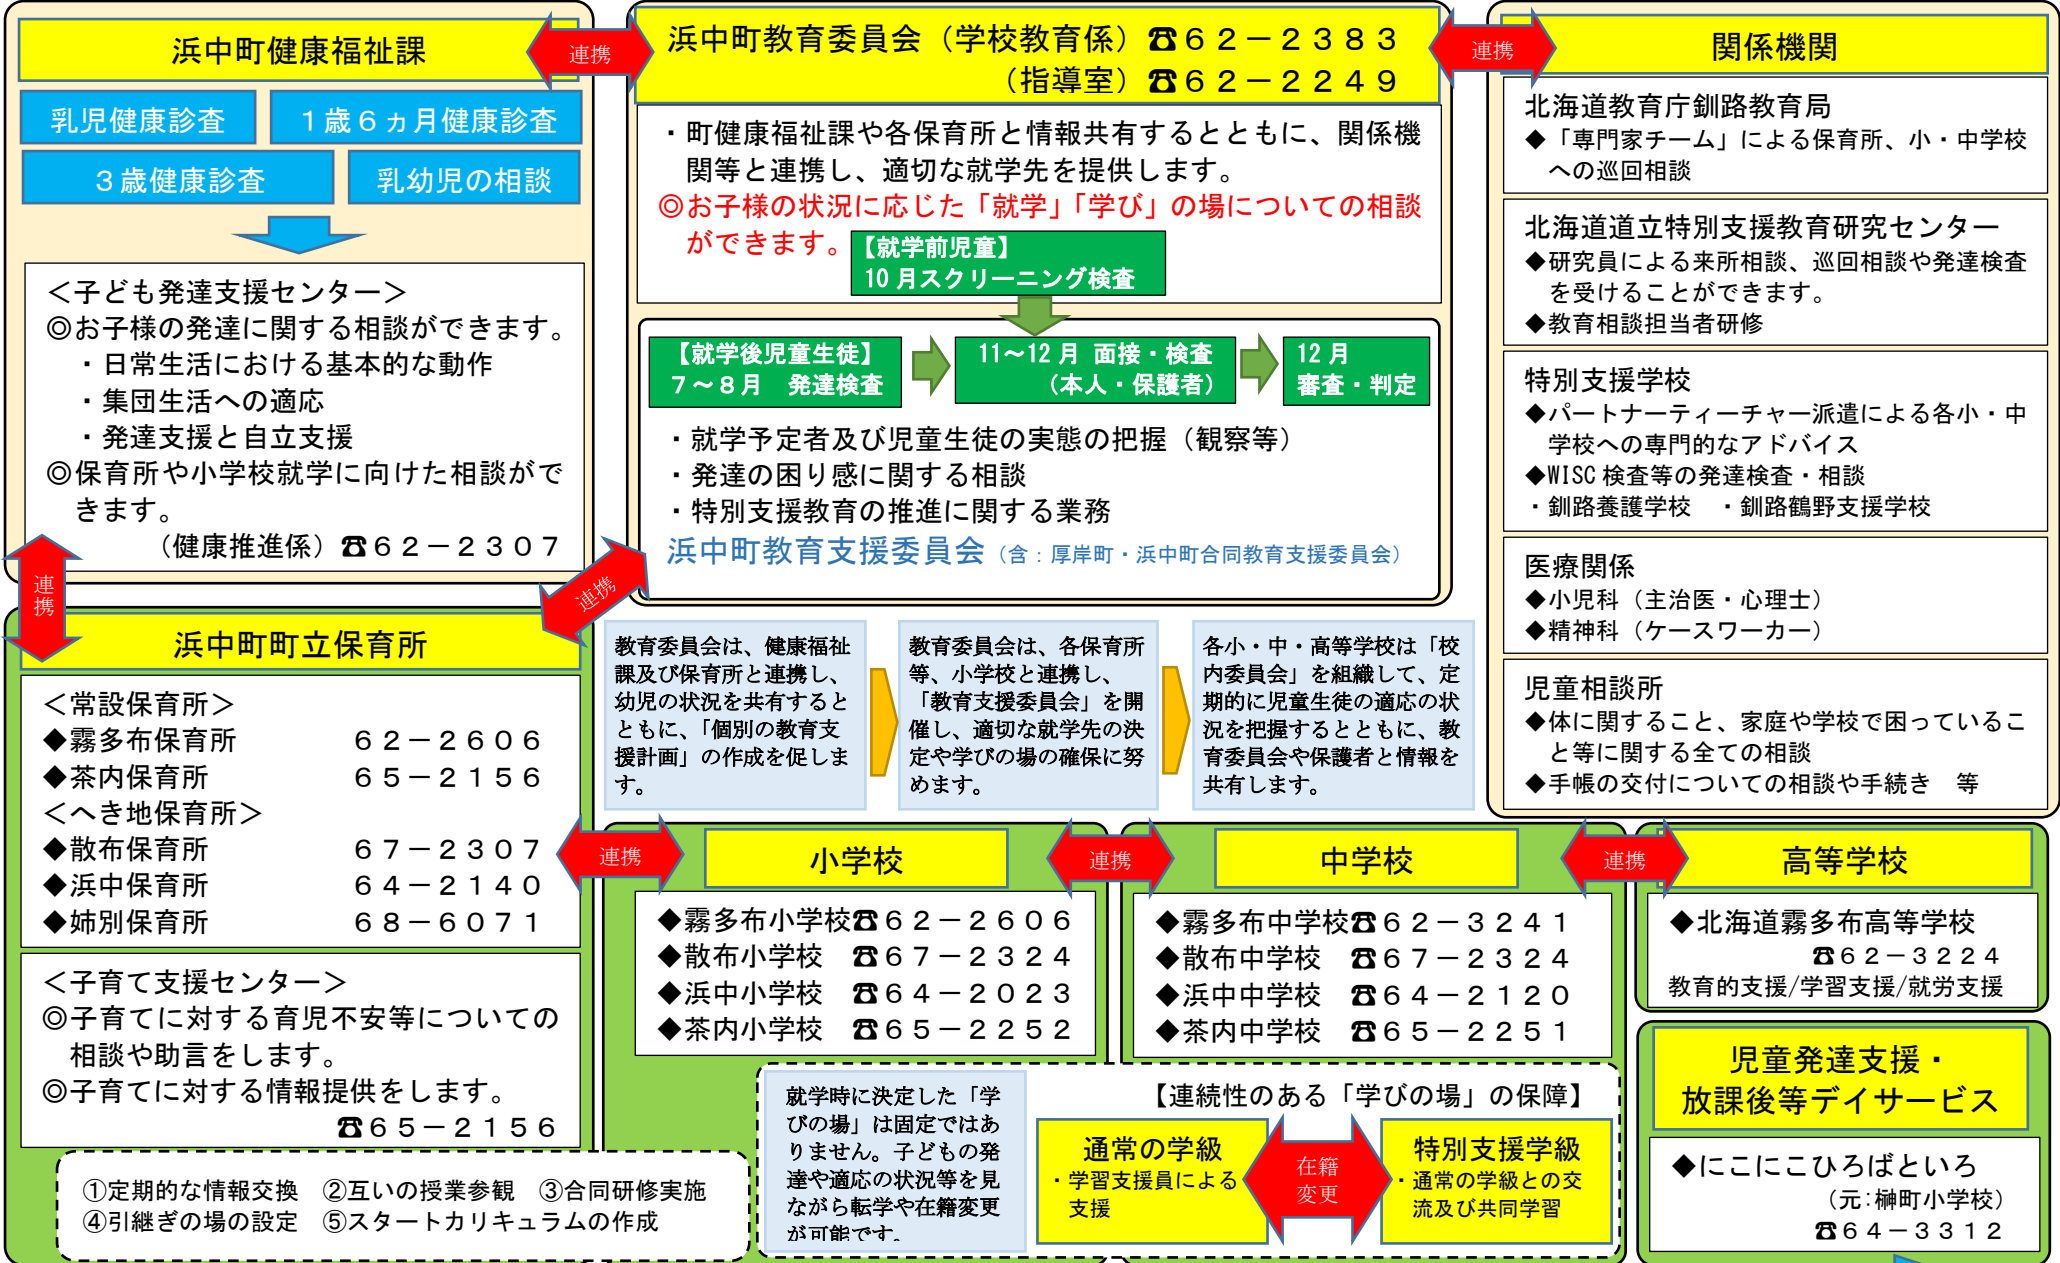

# 令和5年度 浜中町特別支援教育マップ

個別の教育支援計画 (まりーも)・個別の指導計画の作成及び活用 (情報共有・連携)・スクールカウンセラーの活用