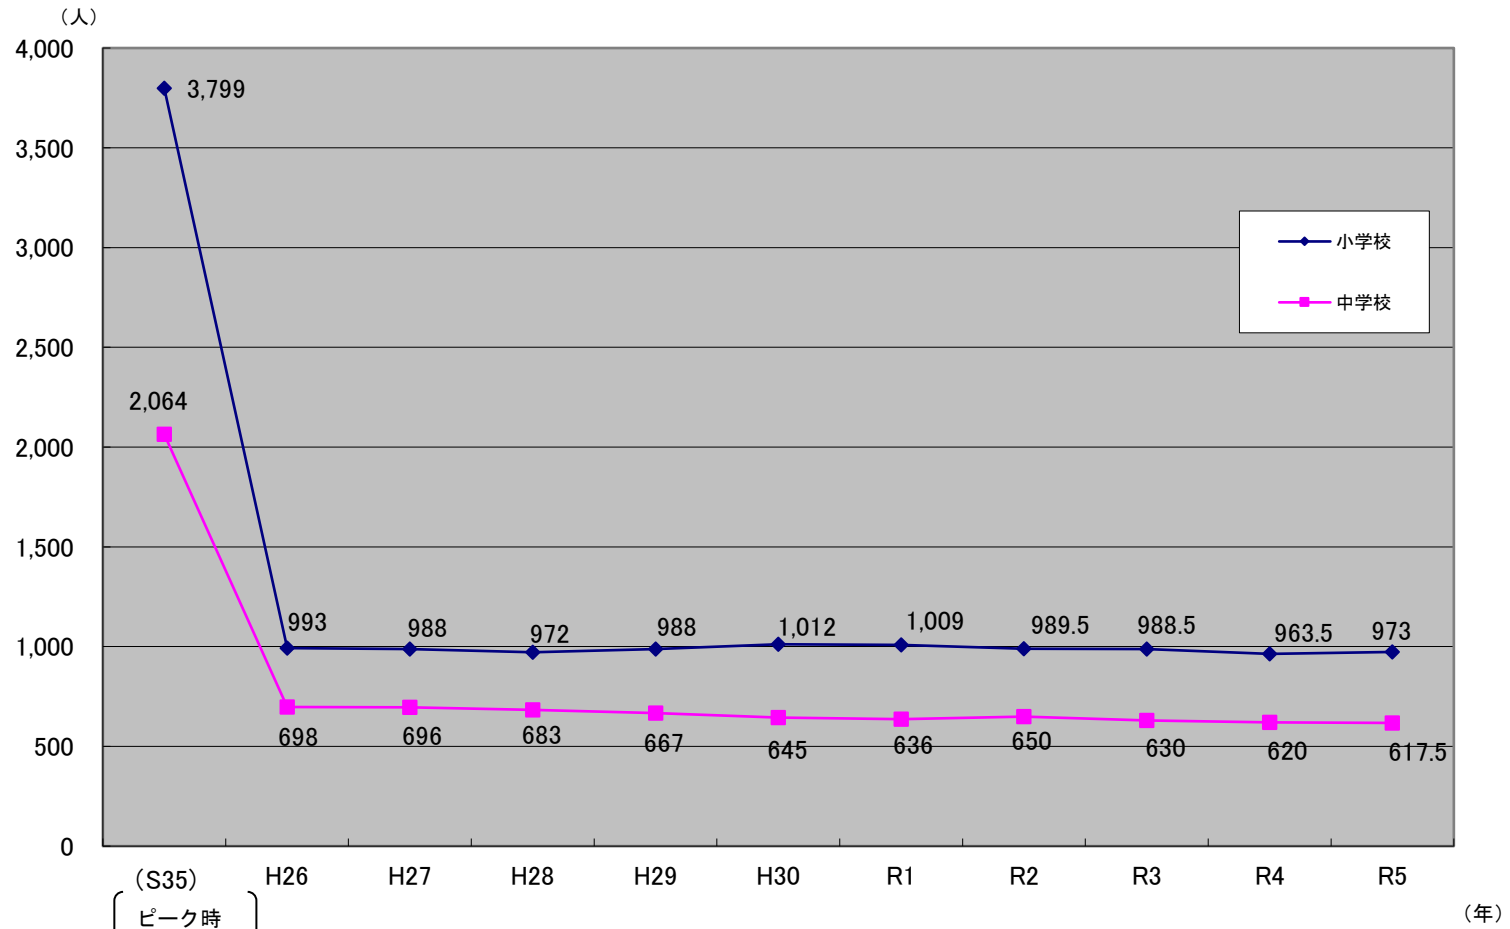

○公立小・中学校等教職員数(校長・教頭・主幹教諭・教諭)の推移 (各年5月1日現在)

※義務教育学校前期課程は小学校、後期課程は中学校に含みます。

公立小・中学校等教職員数の推移