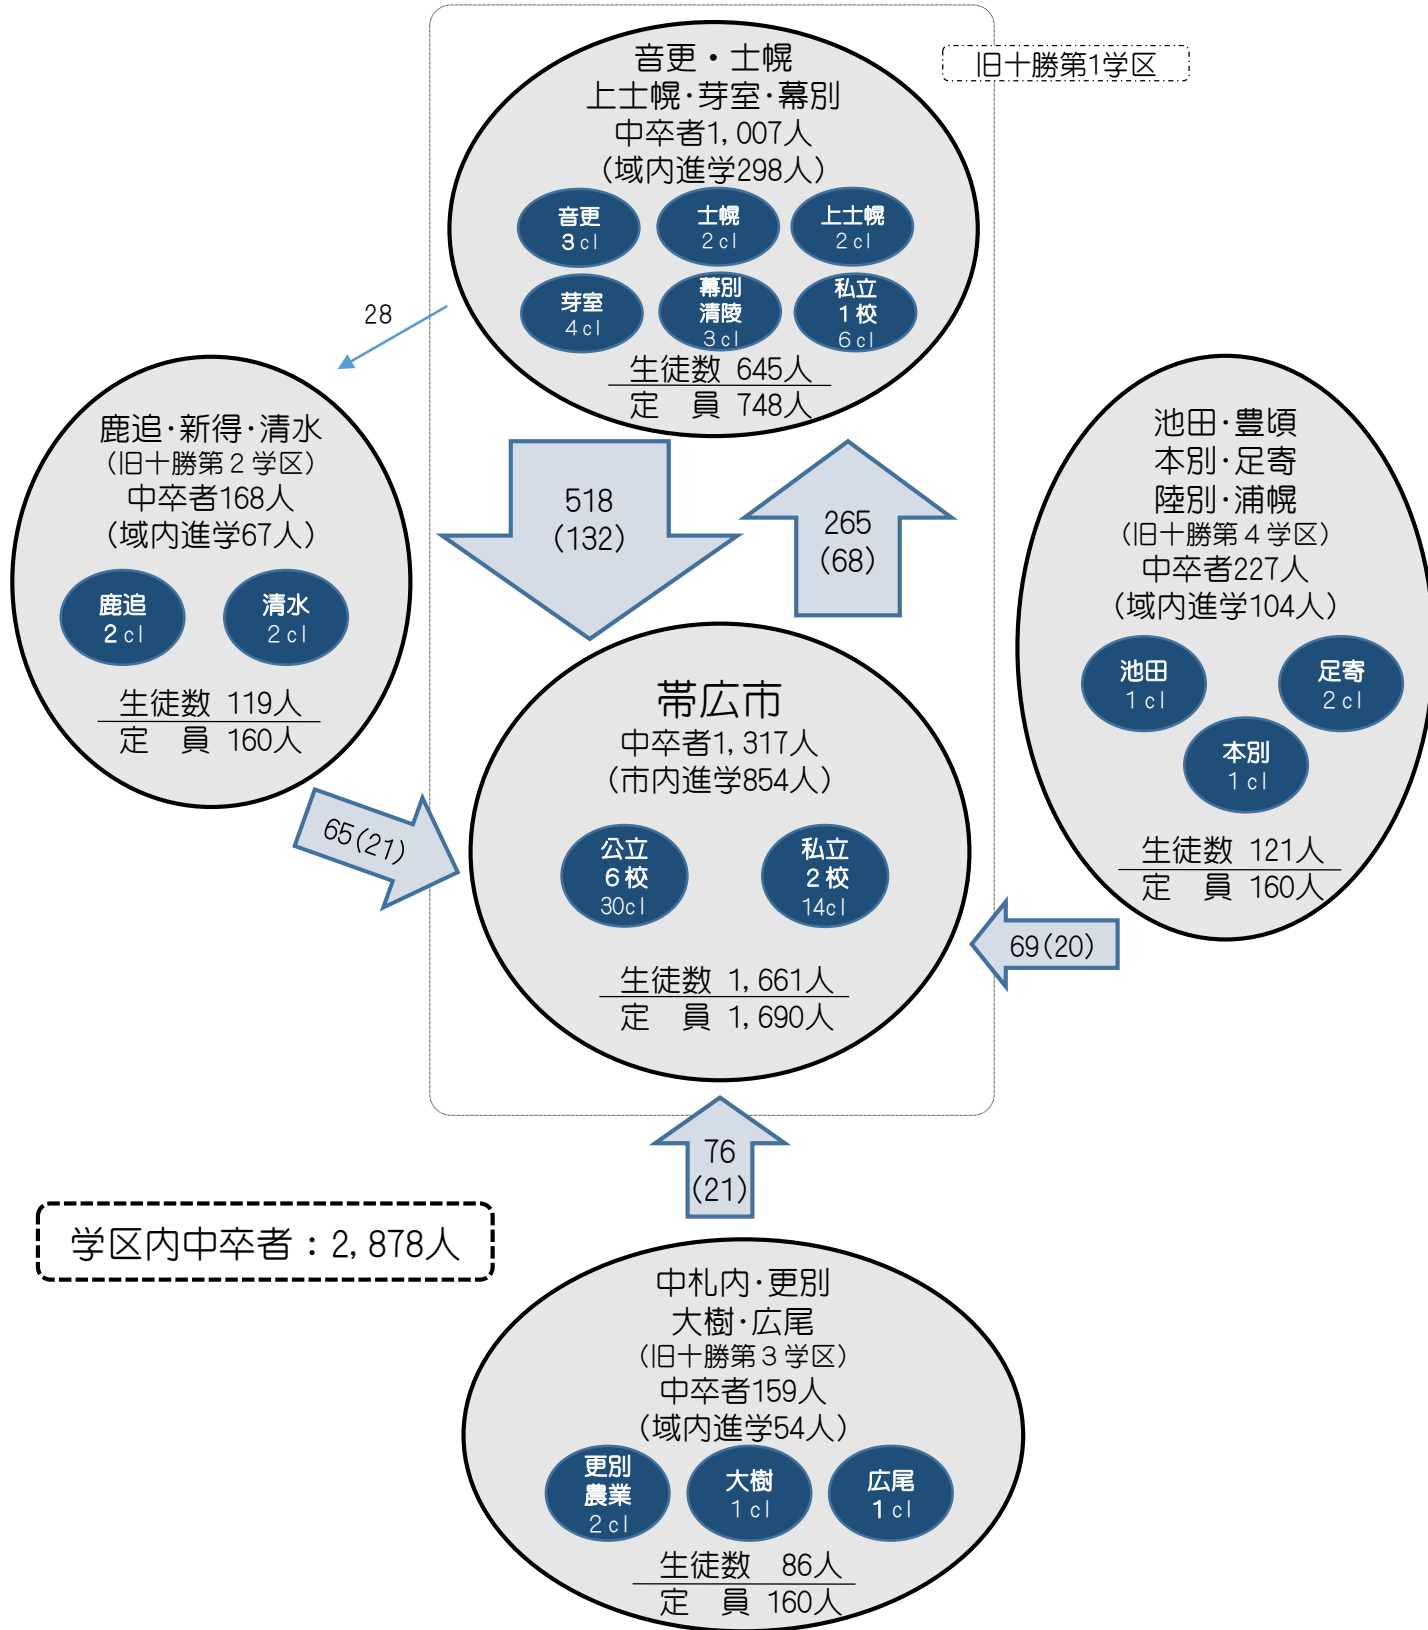

令和5年度 十勝学区における生徒の進路動向

【全日制課程】

○学区外流出入の状況

流出 159(99)人 石狩68(56)、釧路15(1)、上川南23(19)

流入 137(83)人 石狩21(18)、道外17(5)、釧路13(6)、根室10(3)

※流出入人数の()内は、道内私立学校入学者数(内数)

➡ : 51人以上の進路動向

➡ : 21~50人の進路動向