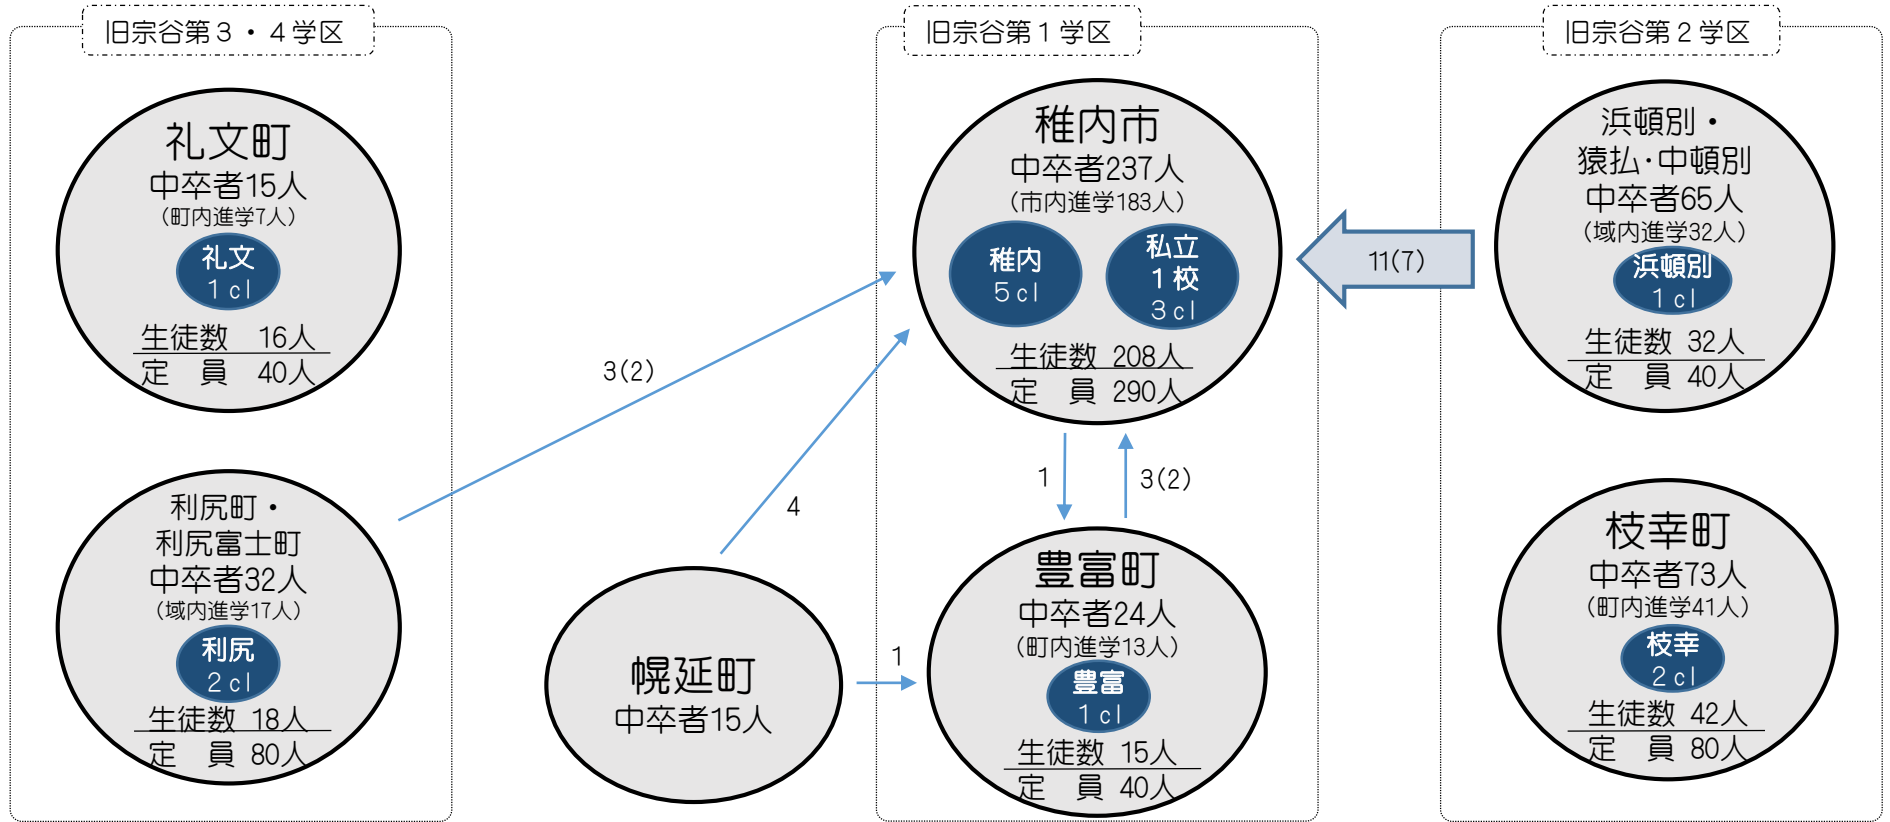

令和5年度 宗谷学区における生徒の進路動向

【全日制課程】

学区内中卒者:461人

○学区外流出入の状況

流出	116 (50)人	石狩44 (29)、上川南37(17)、留萌10
流入	14 (1)人	道外5 (0)、留萌3 (1)、石狩2 (0) ※道外5、石狩2は全員、礼文への入学

※流出入人数の()内は、道内私立学校入学者数(内数)