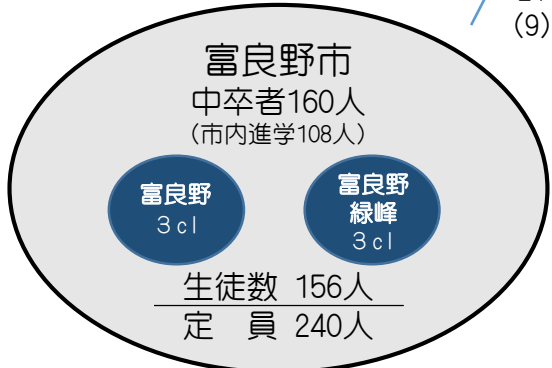

21 (9)

46

学区内中卒者：3,341人

➡ : 31人以上の進路動向
➡ : 11~30人の進路動向