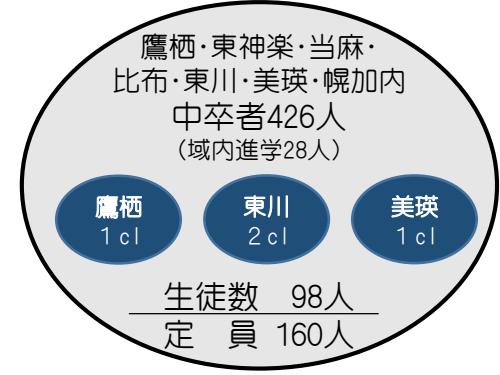

# 令和5年度 上川南学区における生徒の進路動向

## 【全日制課程(高等専門学校を含む)】

### ○学区外流出入の状況

流出 124 (48)人	石狩45(29)、上川北15、空知北19
流入 354 (190)人	上川北81(38)、空知北49(17)、石狩43(25)

※流出入人数の( )内は、道内私立学校入学者数(内数)

旧上川第1学区+幌加内

67

325 (117)

18 (6)

48 (21)