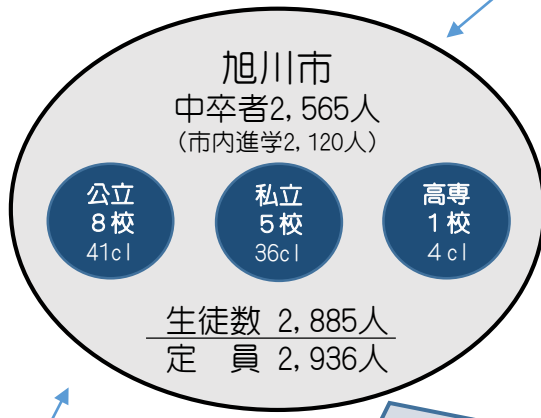

## 【全日制課程(高等専門学校を含む)】

### ○学区外流出入の状況

流出 124 (48)人	石狩45(29)、上川北15、空知北19
流入 354 (190)人	上川北81(38)、空知北49(17)、石狩43(25)

※流出入人数の( )内は、道内私立学校入学者数(内数)

旧上川第1学区+幌加内

67

325 (117)

18 (6)

48 (21)