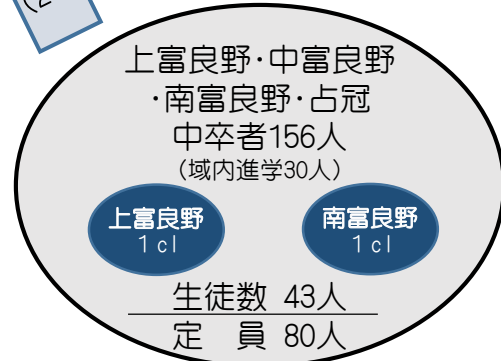

21 (9)

46

学区内中卒者：3,341人

➡ : 31人以上の進路動向
➡ : 11~30人の進路動向