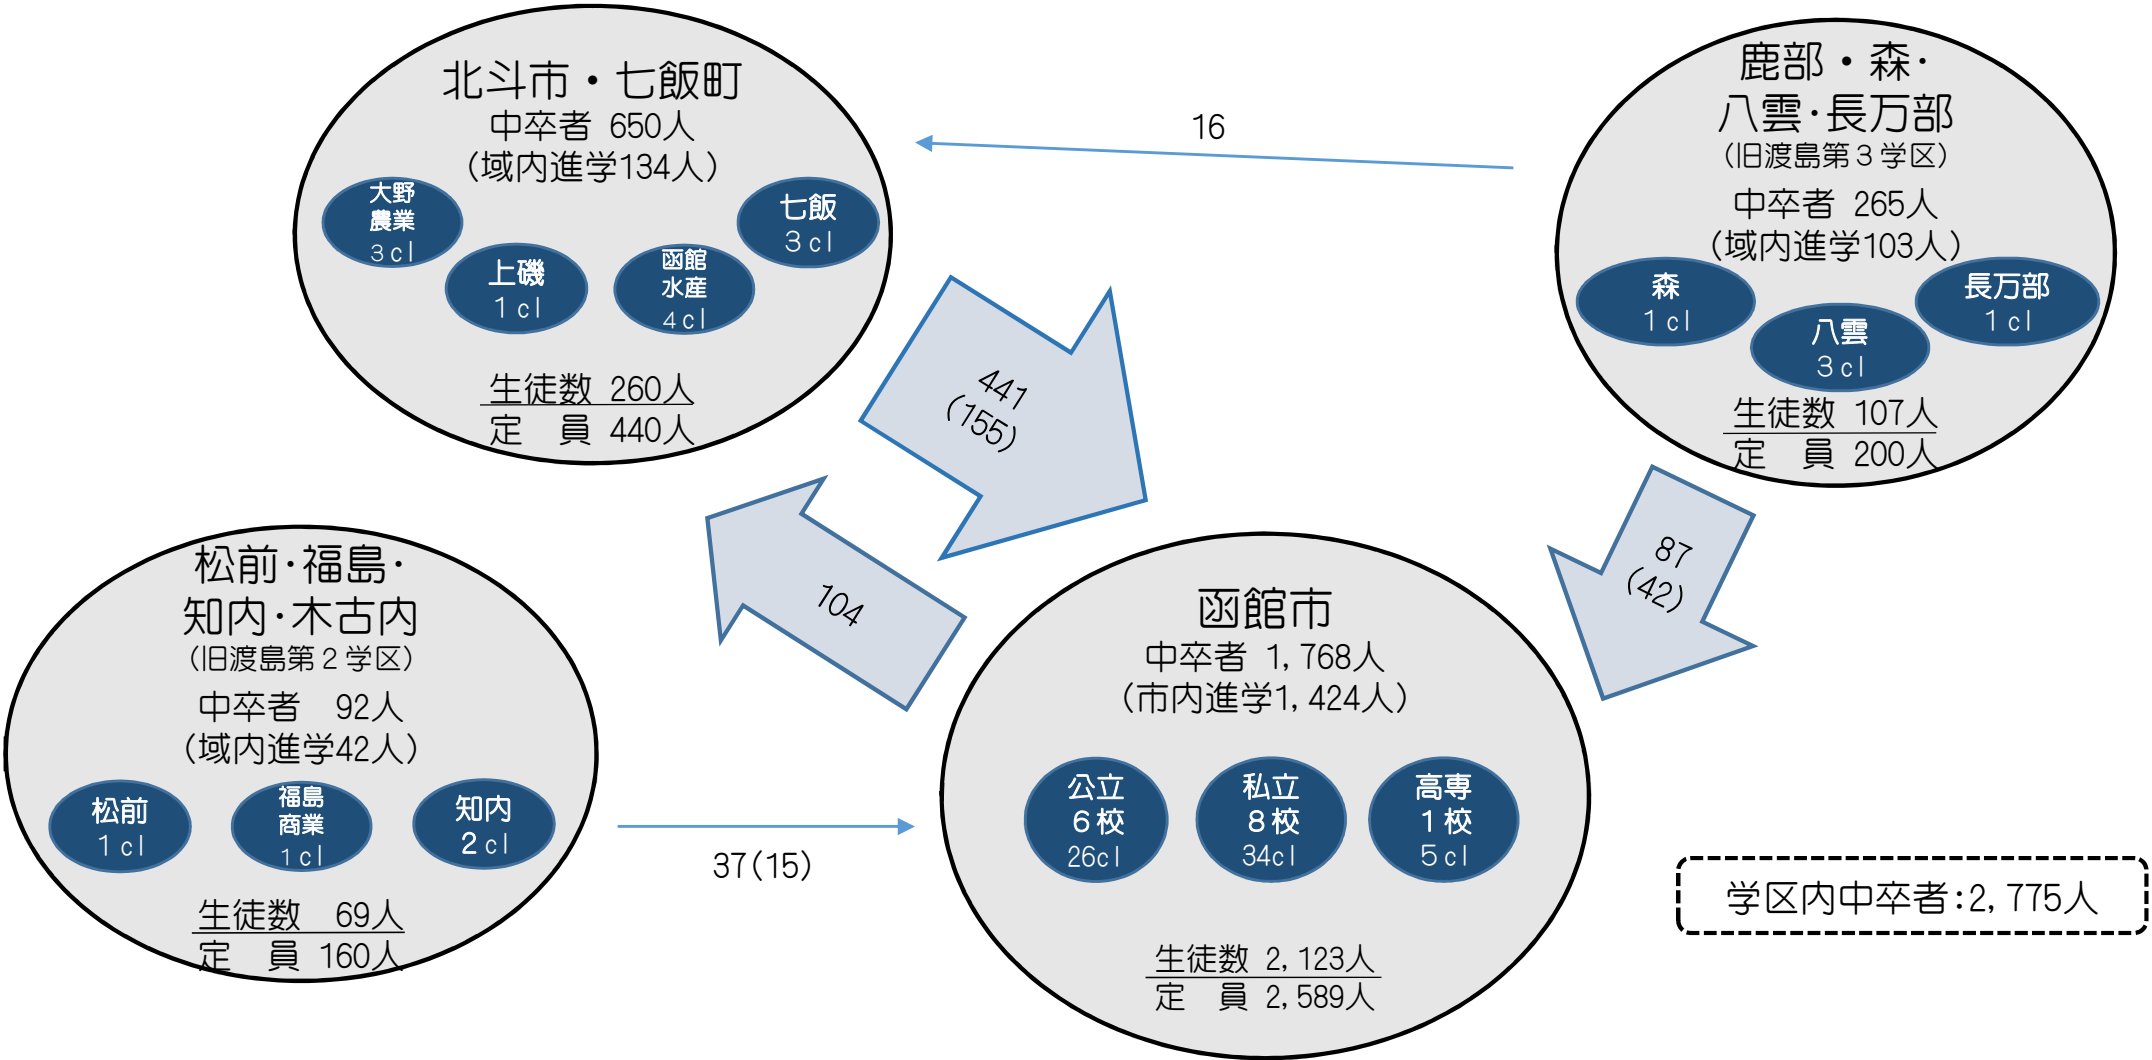

# 令和5年度 渡島学区における生徒の進路動向

## 【全日制課程(高等専門学校を含む)】

### ○学区外流出入の状況

|             |                                  |
|-------------|----------------------------------|
| 流出 131(82)人 | 石狩62(50)、道外26、胆振東16(16)、胆振西10(3) |
| 流入 163(71)人 | 道外49(25)、檜山42(17)、石狩23(7)        |

※流出入人数の( )内は、道内私立学校入学者数(内数)