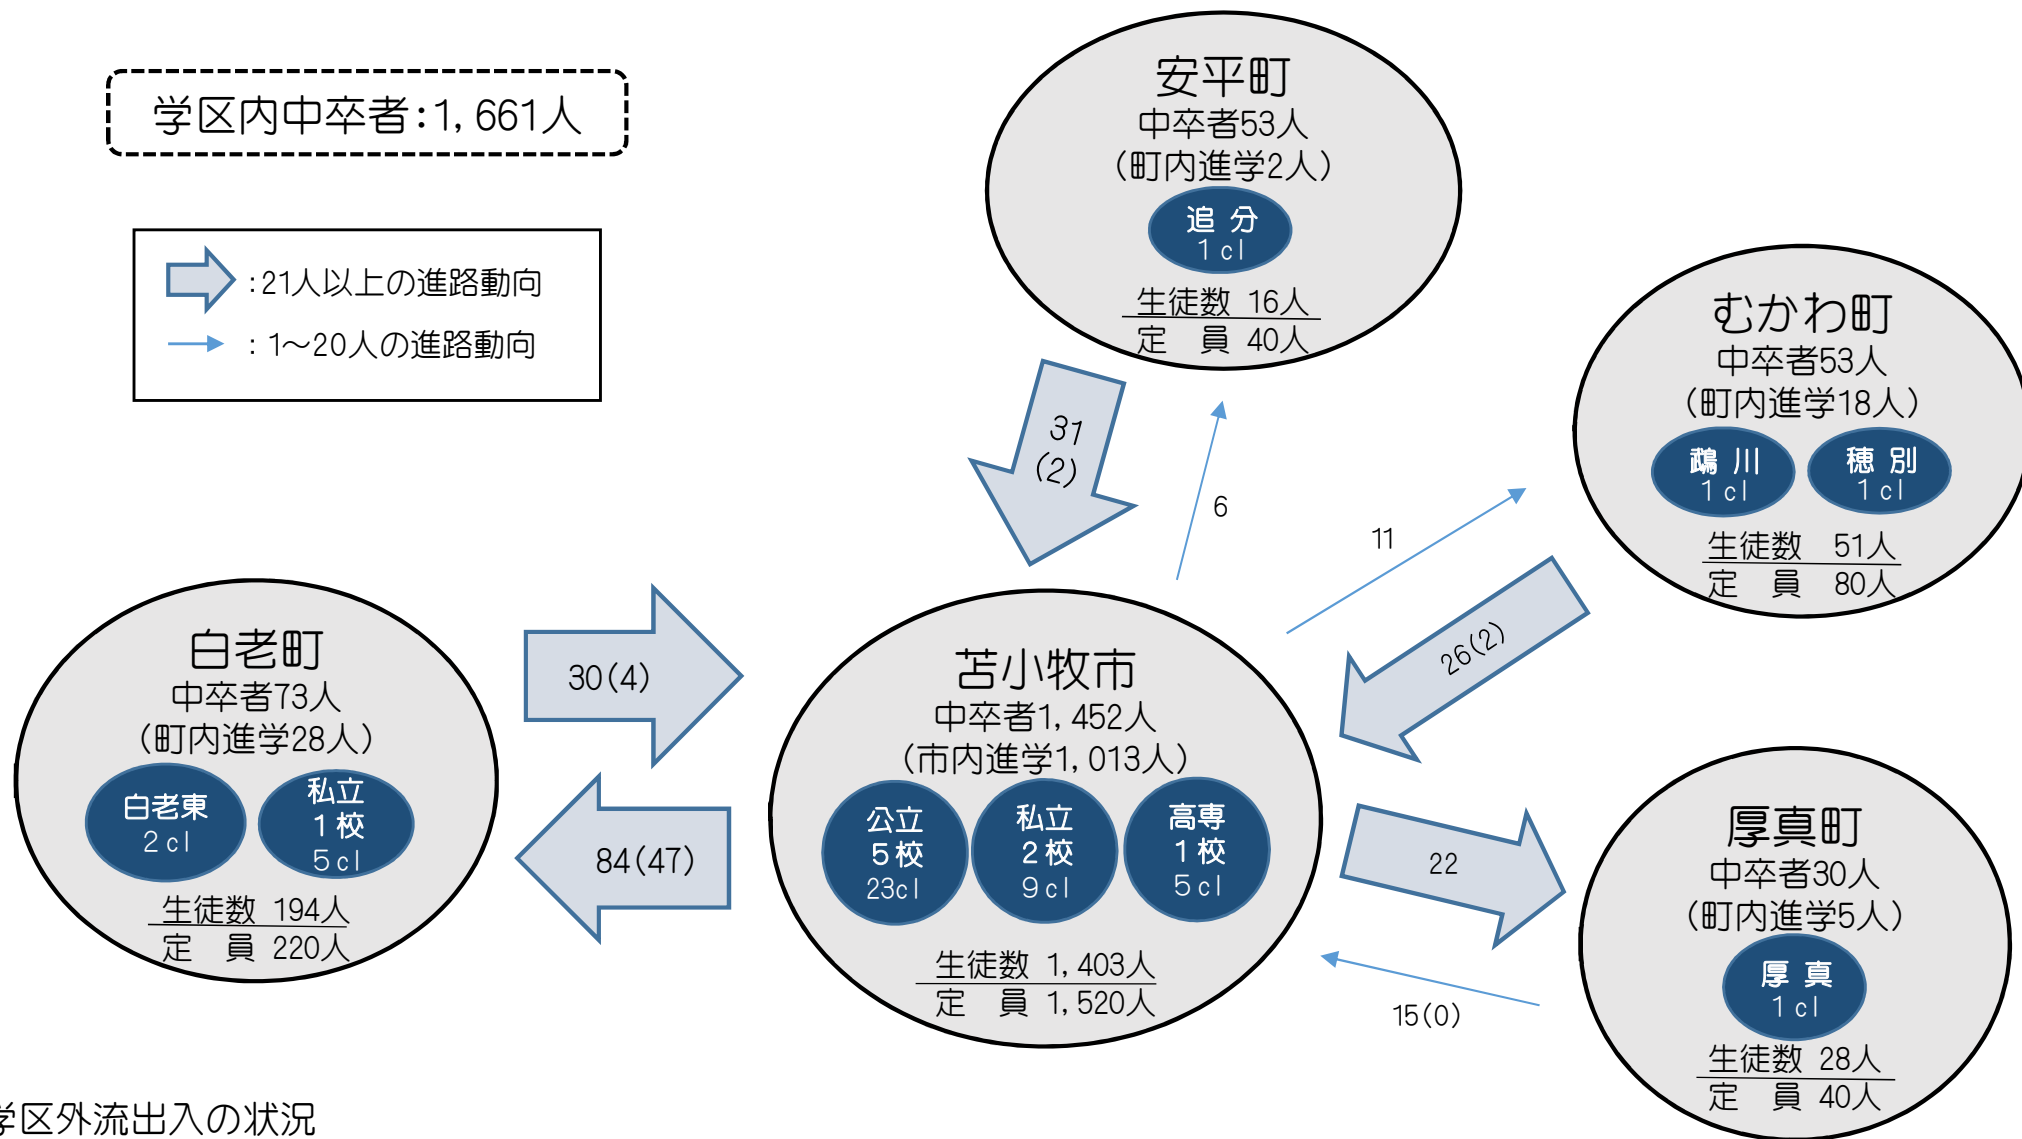

令和5年度 胆振東学区における生徒の進路動向

【全日制課程(高等専門学校を含む)】

学区内中卒者:1,661人

➡ : 21人以上の進路動向
 ➡ : 1~20人の進路動向

○学区外流出入の状況

流出 147(67)人	石狩 89(45)、胆振西29(12)、十勝7(6)
流入 395(187)人	石狩152(40)、道外68(50)、胆振西45(28)、日高45(6)

※流出入人数の()内は、道内私立学校入学者数(内数)