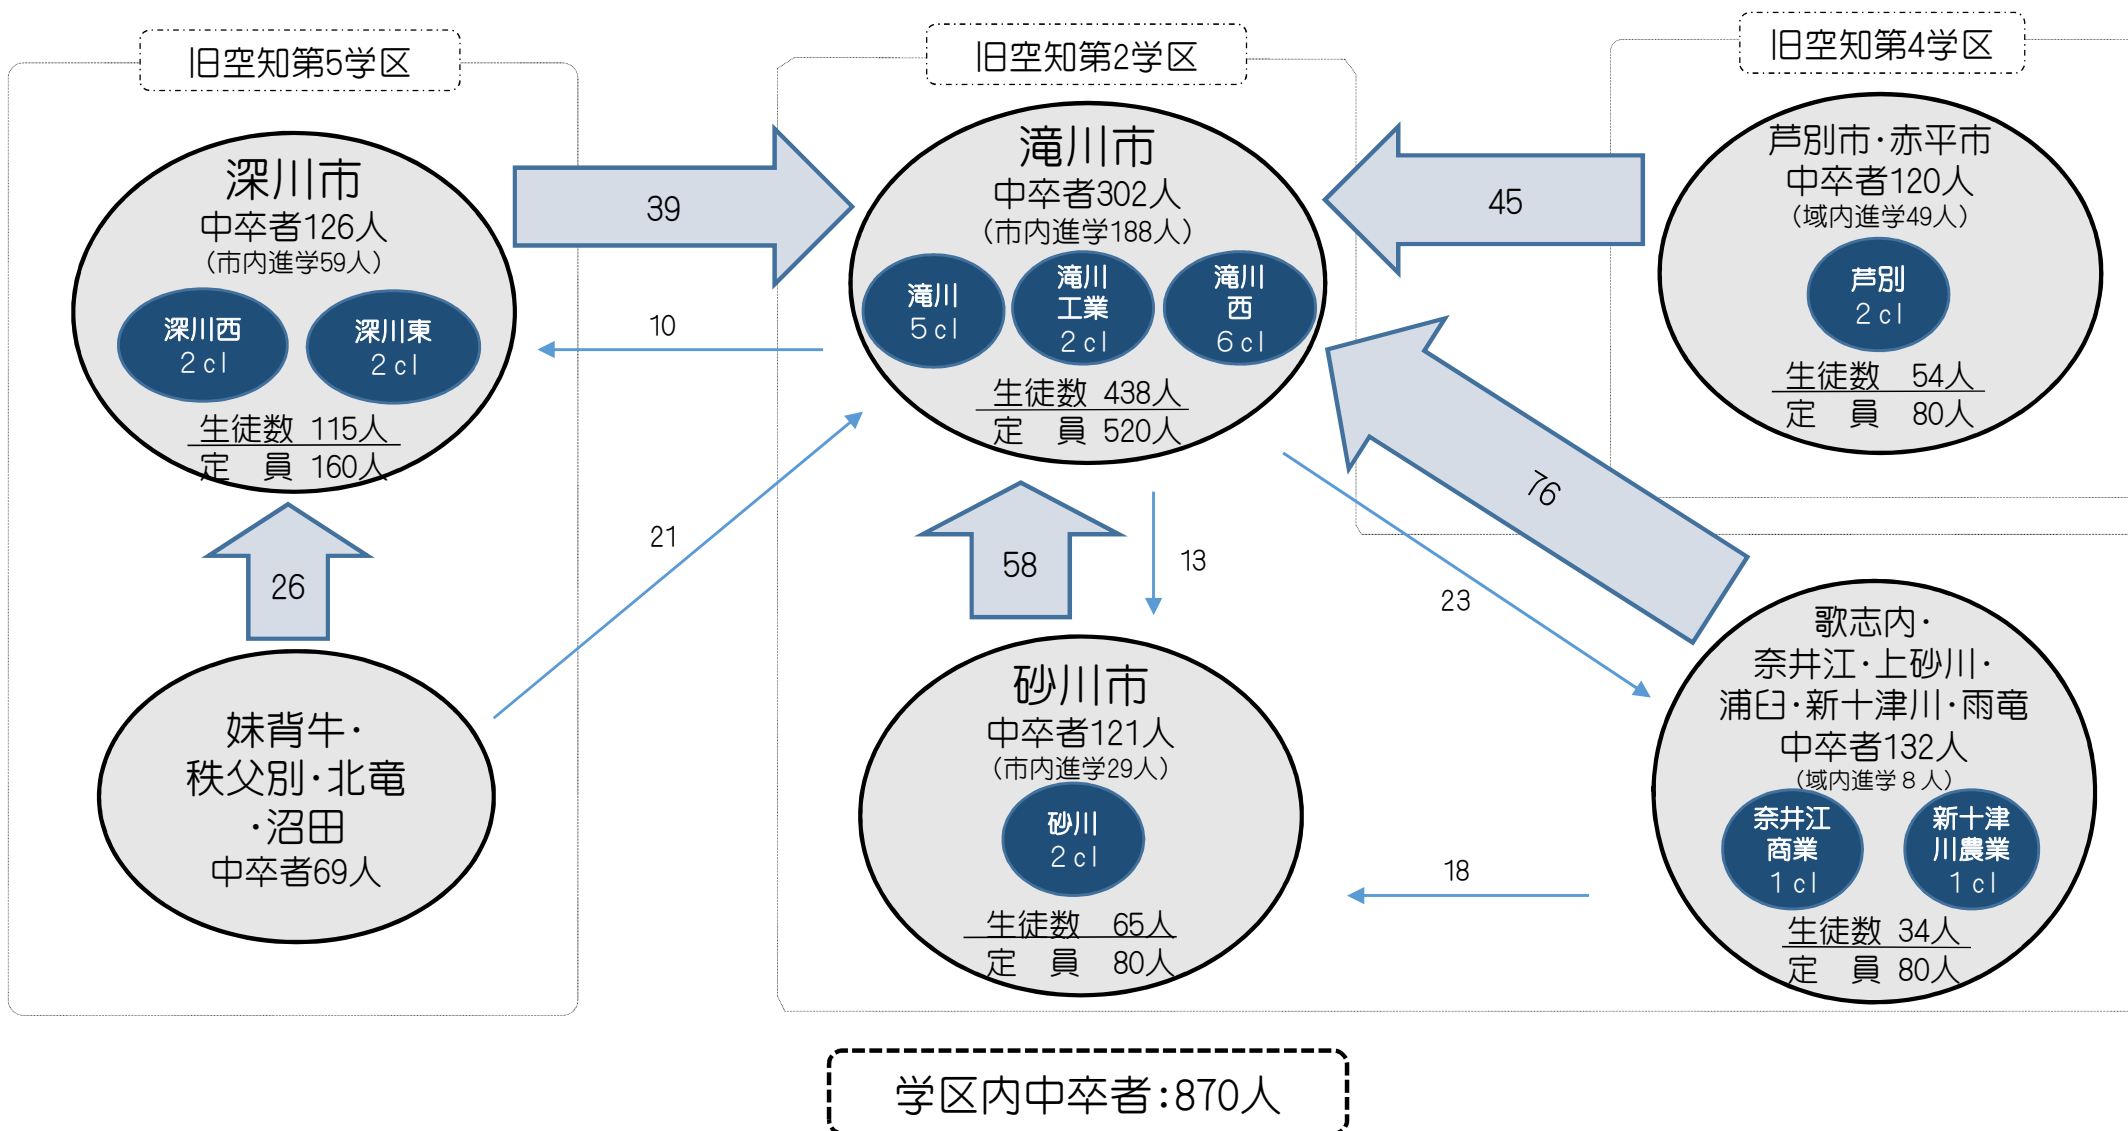

令和5年度 空知北学区における生徒の進路動向 【全日制課程】

○学区外流出入の状況

流出 113 (47)人 上川南49(17)、石狩24(18)、空知南18

流入 29人 上川南19、空知南2、留萌2

※流出人数の()内は、道内私立学校入学者数(内数)