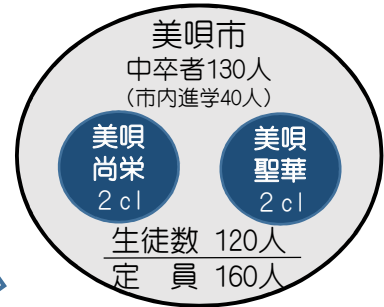

令和5年度 空知南学区における生徒の進路動向 【全日制課程】

資料3

学区内中卒者:1,098人

旧空知第1学区

旧空知第3学区

○学区外流出入の状況

流出 247(103)人 石狩193(77)、胆振東12(6)、上川南9(5)

流入 158人 石狩94、空知北18

※流出人数の()内は、道内私立学校入学者数(内数)

➡ : 20人以上の進路動向
➡ : 5~19人の進路動向