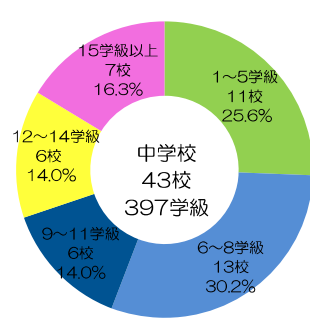

学校数・教育職員数・児童生徒数

(R5.5.1 現在)

※義務教育学校の前期課程及び後期課程はそれぞれ小学校及び中学校に含む

◎教育職員数の推移

◎児童生徒数の推移

◎教育職員男女別年齢構成

【小学校】

教育職員数	1,298.5 名
うち男性	635.0 名 (48.7%)
うち女性	663.5 名 (51.3%)
平均年齢	45.4 歳

【中学校】

教育職員数	815.5 名
うち男性	524.0 名 (64.2%)
うち女性	291.5 名 (35.8%)
平均年齢	45.0 歳

※ 再任用短時間勤務職員は0.5人と換算しています。

◎学級規模別学校数

◎学級編制別学校数 (特別支援学級のみを除外)

※ 小学校には「義務教育学校 (前期課程)」、中学校には「義務教育学校 (後期課程)」を含めた数値