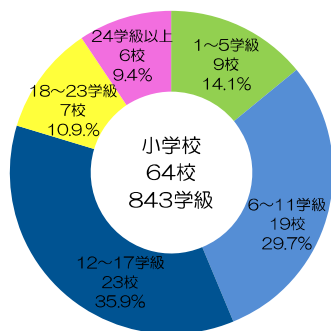

学校数・教育職員数・児童生徒数

(R5.5.1 現在)

※義務教育学校の前期課程及び後期課程はそれぞれ小学校及び中学校に含む

◎教育職員数の推移

◎児童生徒数の推移

◎教育職員男女別年齢構成

【小学校】

教育職員数	1,298.5 名
うち男性	635.0 名 (48.7%)
うち女性	663.5 名 (51.3%)
平均年齢	45.4 歳

【中学校】

教育職員数	815.5 名
うち男性	524.0 名 (64.2%)
うち女性	291.5 名 (35.8%)
平均年齢	45.0 歳

※ 再任用短時間勤務職員は0.5人と換算しています。

◎学級規模別学校数

◎学級編制別学校数 (特別支援学級のみを除外)

※ 小学校には「義務教育学校 (前期課程)」、中学校には「義務教育学校 (後期課程)」を含めた数値