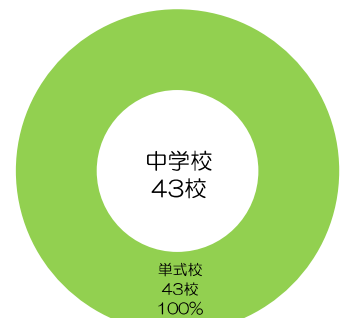

【中学校】

教育職員数	815.5 名
うち男性	524.0 名 (64.2%)
うち女性	291.5 名 (35.8%)
平均年齢	45.0 歳

※ 再任用短時間勤務職員は0.5人と換算しています。

◎学級規模別学校数

◎学級編制別学校数 (特別支援学級のみを除外)

※ 小学校には「義務教育学校 (前期課程)」、中学校には「義務教育学校 (後期課程)」を含めた数値