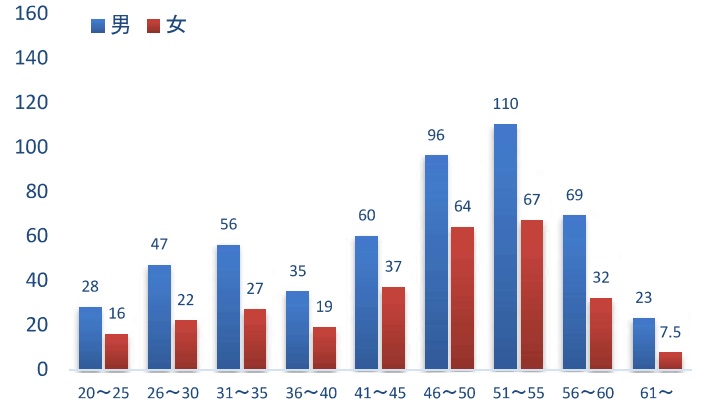

学校数・教育職員数・児童生徒数

(R5.5.1 現在)

※義務教育学校の前期課程及び後期課程はそれぞれ小学校及び中学校に含む

◎教育職員数の推移

◎児童生徒数の推移

◎教育職員男女別年齢構成

【小学校】

教育職員数	1,298.5 名
うち男性	635.0 名 (48.7%)
うち女性	663.5 名 (51.3%)
平均年齢	45.4 歳

【中学校】

教育職員数	815.5 名
うち男性	524.0 名 (64.2%)
うち女性	291.5 名 (35.8%)
平均年齢	45.0 歳

※ 再任用短時間勤務職員は0.5人と換算しています。

◎学級規模別学校数

◎学級編制別学校数 (特別支援学級のみを除外)

※ 小学校には「義務教育学校 (前期課程)」、中学校には「義務教育学校 (後期課程)」を含めた数値