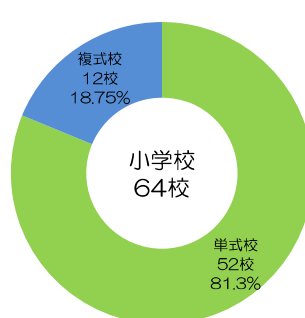

【中学校】

教育職員数	815.5 名
うち男性	524.0 名 (64.2%)
うち女性	291.5 名 (35.8%)
平均年齢	45.0 歳

※ 再任用短時間勤務職員は0.5人と換算しています。

◎学級規模別学校数

◎学級編制別学校数 (特別支援学級のみを除外)

※ 小学校には「義務教育学校 (前期課程)」、中学校には「義務教育学校 (後期課程)」を含めた数値