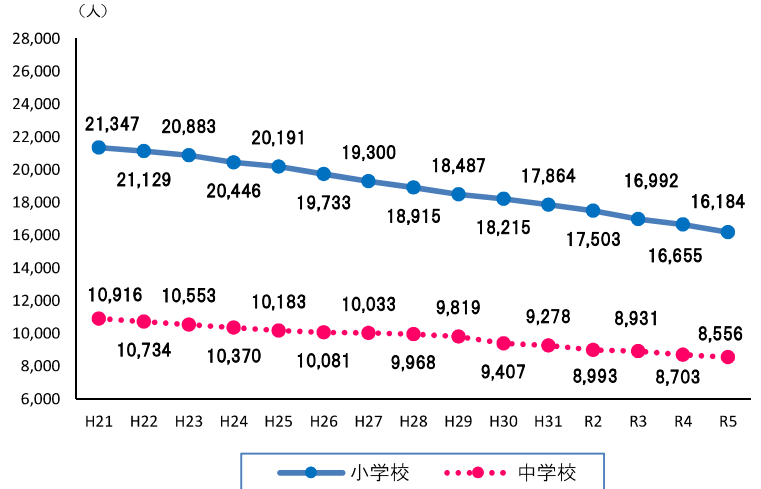

学校数・教育職員数・児童生徒数

(R5.5.1 現在)

※義務教育学校の前期課程及び後期課程はそれぞれ小学校及び中学校に含む

◎教育職員数の推移

◎児童生徒数の推移

◎教育職員男女別年齢構成

【小学校】

教育職員数	1,298.5 名
うち男性	635.0 名 (48.7%)
うち女性	663.5 名 (51.3%)
平均年齢	45.4 歳

【中学校】

教育職員数	815.5 名
うち男性	524.0 名 (64.2%)
うち女性	291.5 名 (35.8%)
平均年齢	45.0 歳

※ 再任用短時間勤務職員は0.5人と換算しています。

◎学級規模別学校数

◎学級編制別学校数 (特別支援学級のみを除外)

※ 小学校には「義務教育学校 (前期課程)」、中学校には「義務教育学校 (後期課程)」を含めた数値