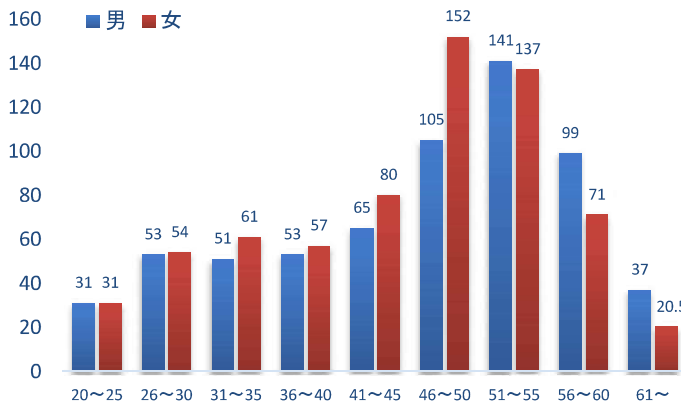

学校数・教育職員数・児童生徒数

(R5.5.1 現在)

※義務教育学校の前期課程及び後期課程はそれぞれ小学校及び中学校に含む

◎教育職員数の推移

◎児童生徒数の推移

◎教育職員男女別年齢構成

【小学校】

教育職員数	1,298.5 名
うち男性	635.0 名 (48.7%)
うち女性	663.5 名 (51.3%)
平均年齢	45.4 歳

【中学校】

教育職員数	815.5 名
うち男性	524.0 名 (64.2%)
うち女性	291.5 名 (35.8%)
平均年齢	45.0 歳

※ 再任用短時間勤務職員は0.5人と換算しています。

◎学級規模別学校数

◎学級編制別学校数 (特別支援学級のみを除外)

※ 小学校には「義務教育学校 (前期課程)」、中学校には「義務教育学校 (後期課程)」を含めた数値