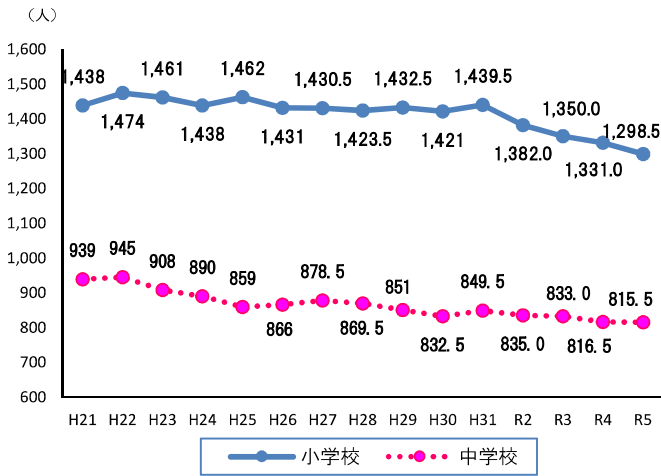

学校数・教育職員数・児童生徒数

(R5.5.1 現在)

※義務教育学校の前期課程及び後期課程はそれぞれ小学校及び中学校に含む

◎教育職員数の推移

◎児童生徒数の推移

◎教育職員男女別年齢構成

【小学校】

教育職員数	1,298.5 名
うち男性	635.0 名 (48.7%)
うち女性	663.5 名 (51.3%)
平均年齢	45.4 歳

【中学校】

教育職員数	815.5 名
うち男性	524.0 名 (64.2%)
うち女性	291.5 名 (35.8%)
平均年齢	45.0 歳

※ 再任用短時間勤務職員は0.5人と換算しています。

◎学級規模別学校数

◎学級編制別学校数 (特別支援学級のみを除外)

※ 小学校には「義務教育学校 (前期課程)」、中学校には「義務教育学校 (後期課程)」を含めた数値