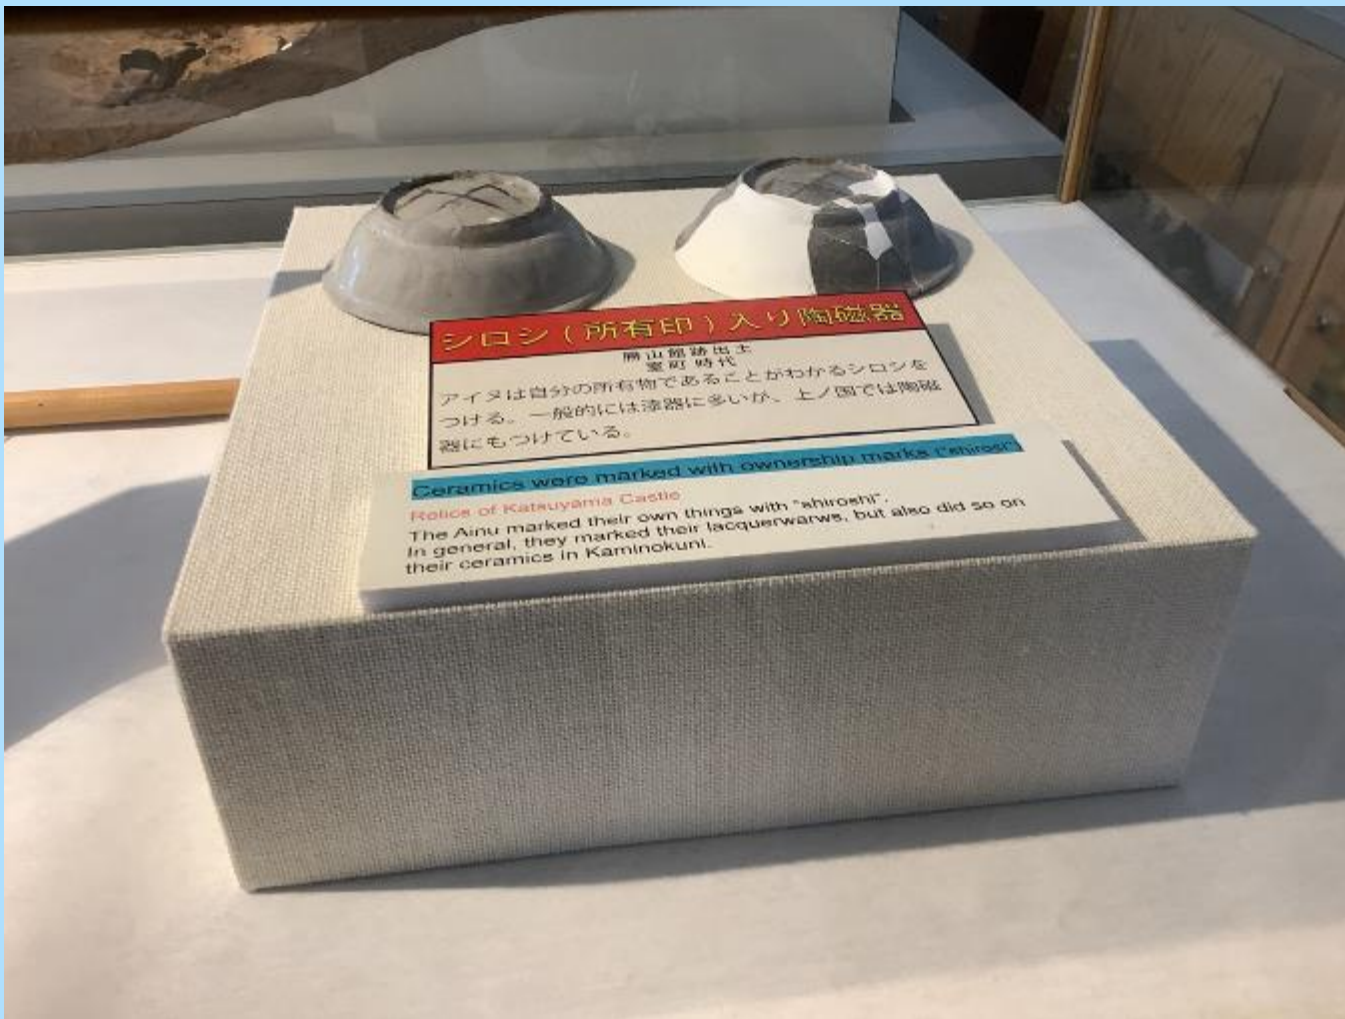

アイヌ民族について

アイヌ民族について学習
したら次のことがわかり
ました。

アイヌ民族が来ていた服です。

アイヌ民族のお墓です。
男の人のお墓には刀などが入れられます。女の人のお墓には鍋などが入れられます。アイヌ民族は、普段使っていた物をお墓に入れる文化があったからです。

シロシ（所有印）入り陶磁器です。

子供が遊びで使う矢です。子供の時から遊びを通して、大人になったときの狩りの練習をしています。