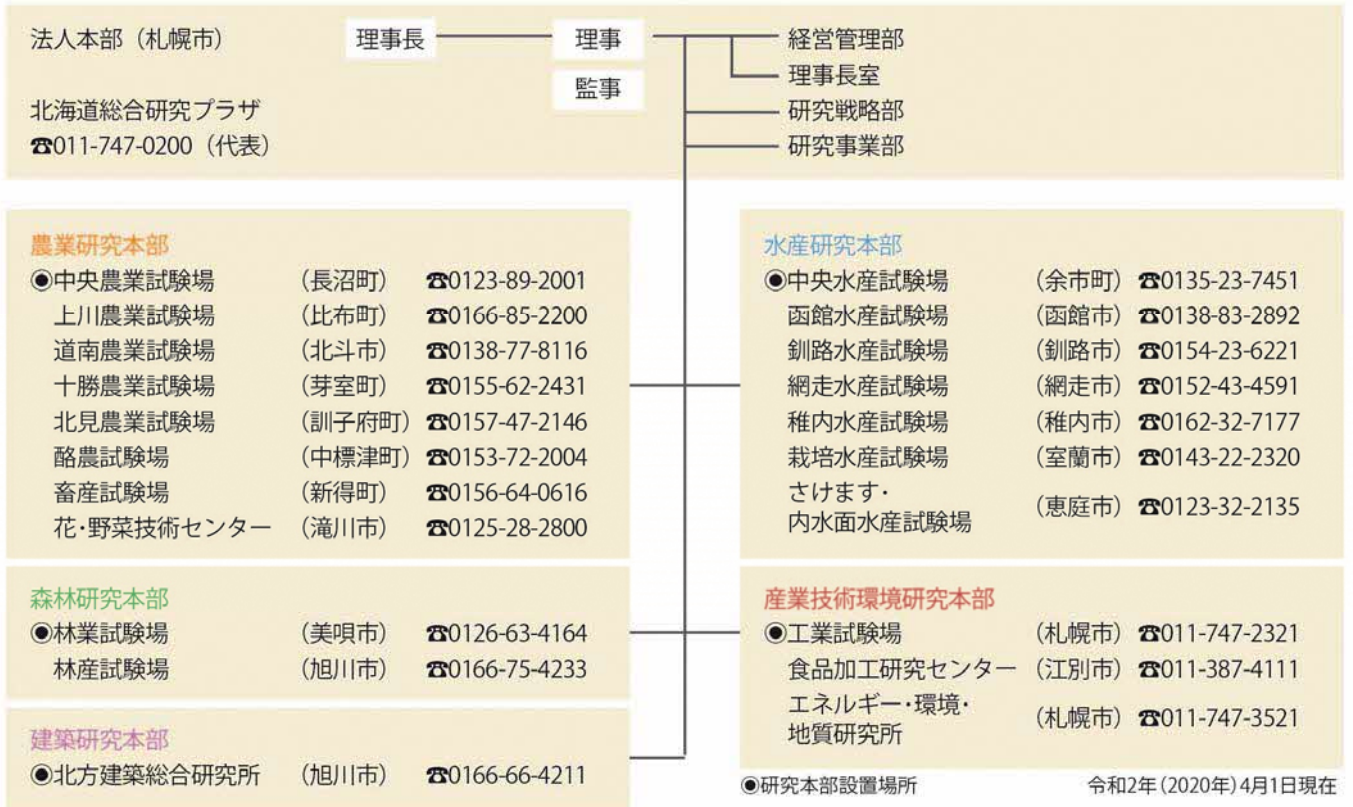

# 道総研の組織

道総研は、21の試験場等、約1,090名の職員を有する総合試験研究機関です。法人の運営を行う法人本部と研究を行う5つの研究本部で構成されています。

道総研HPはこちら <https://www.hro.or.jp/index.html>

道総研