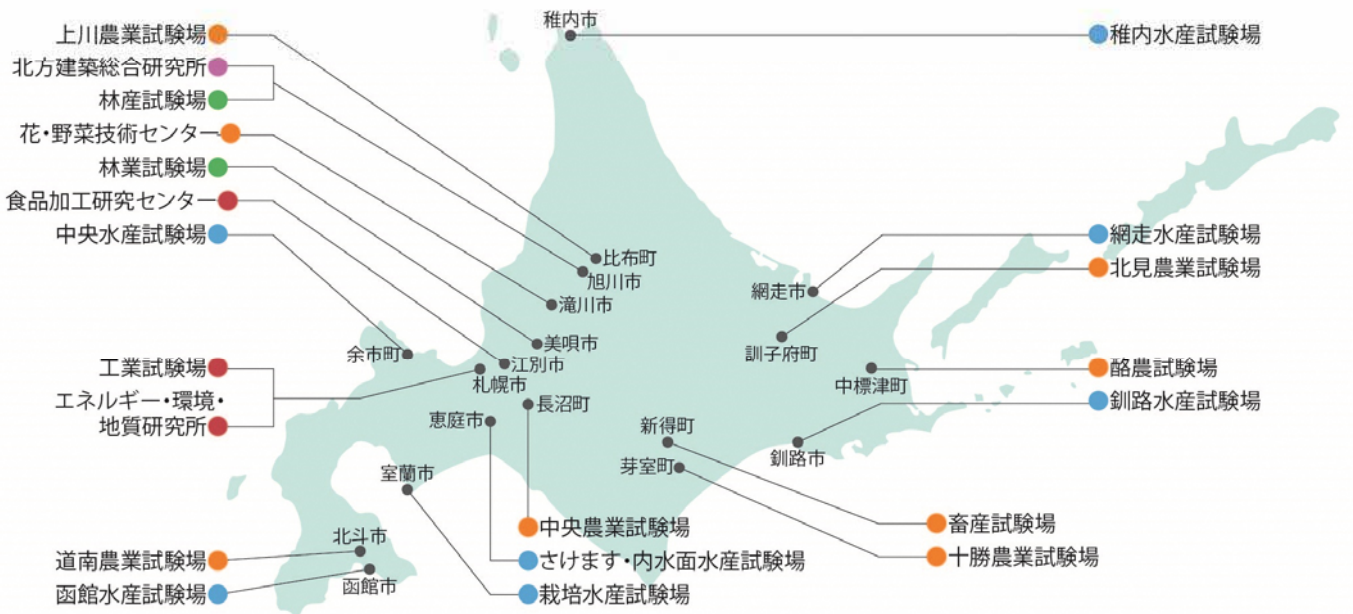

# 道総研の組織

道総研は、21の試験場等、約1,090名の職員を有する総合試験研究機関です。法人の運営を行う法人本部と研究を行う5つの研究本部で構成されています。

道総研HPはこちら <https://www.hro.or.jp/index.html>

道総研