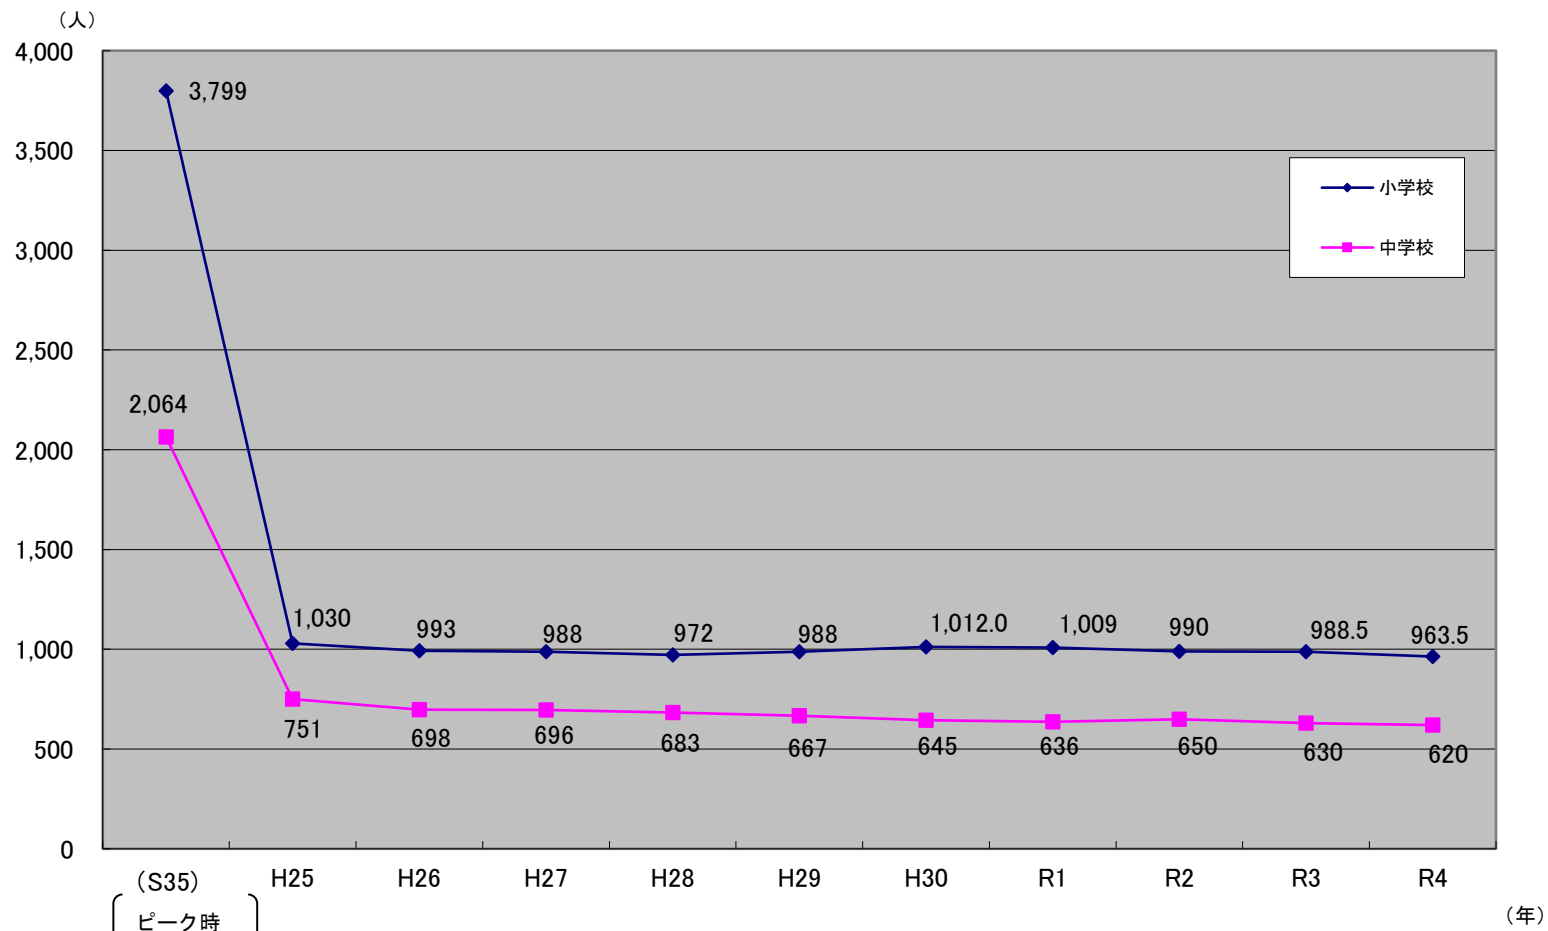

○公立小・中学校等教職員数(校長・教頭・主幹教諭・教諭)の推移 (各年5月1日現在)

(ピーク時)

※義務教育学校前期課程は小学校、後期課程は中学校に含みます。

公立小・中学校等教職員数の推移