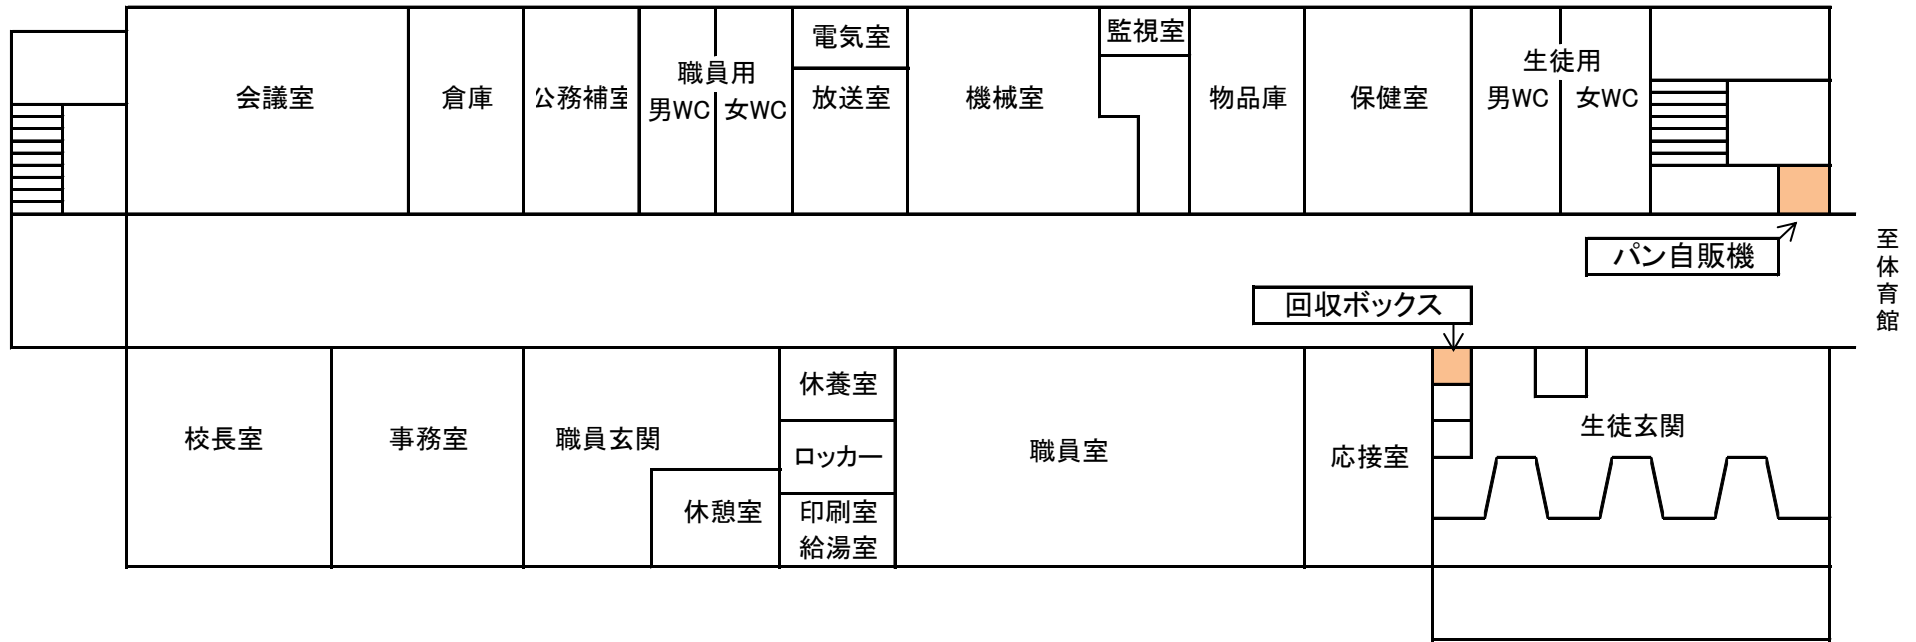

北海道寿都高等学校 1階校舎平面図(概要)

パン自動販売機	0.94	×	1.1	=	1.03
回収ボックス	0.55	×	0.52	=	0.28
				計	1.31