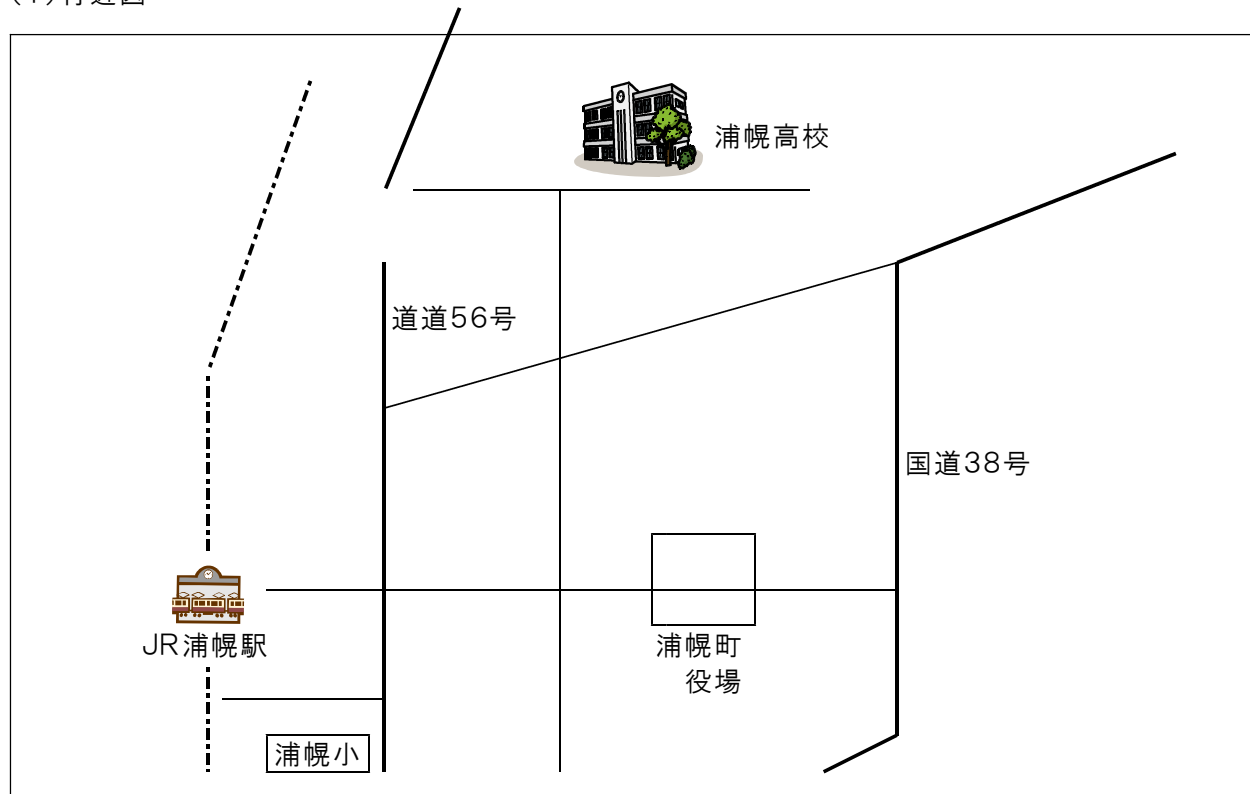

廃校となった校舎等の利用について

北海道教育委員会では、廃校舎となった校舎等の利用についてお知らせしております。

1 施設の概要

学校名	旧北海道浦幌高等学校
閉校年月日	平成22年3月31日
廃校舎の概要	
○所在地	十勝郡浦幌町字豊富150-2
○土地	約45,000㎡(うち、運動場部分約30,000㎡は、平成25年1月22日から平成45年1月21日まで長期貸付中)
○校舎棟	S59建築(延約4,000㎡) 鉄筋コンクリート造 3階建
○屋内体育館	S59建築(約960㎡) 鉄骨造
○その他	柔剣道場(約310㎡)など
特記事項	・校舎新耐震 ・屋内体育館新耐震
*参考価格	土地 1㎡当たり約2,000円程度(路線価額等を参考にしています。) * 購入を希望する際には、土地・建物(廃校舎・体育館等)とも不動産鑑定士が評価のうえ、価額が決定されます。

2 校舎等の概況

(1) 付近図

(2) 現況写真

校舎正面

校舎裏

体育館

格技場

3 連絡先