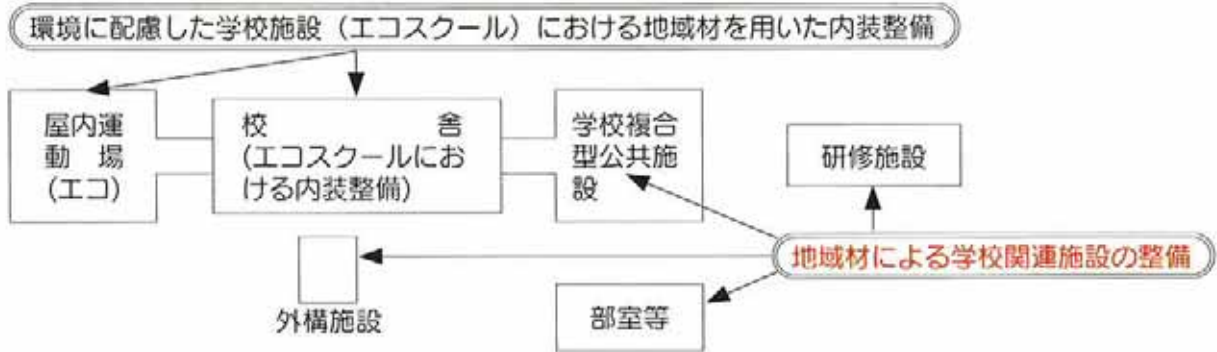

○エコスクール及び木造公共施設整備事業のイメージ図

1 事業の全体イメージ

2 木造公共施設整備事業における施設整備のイメージ（斜線部分を林野庁が整備）

(1) 余裕教室の転用

(2) 新增改築とセット（別棟型）

(3) 新增改築とセット（一棟型）

文部科学省補助

(4) 既存校舎への増築（学校敷地内）