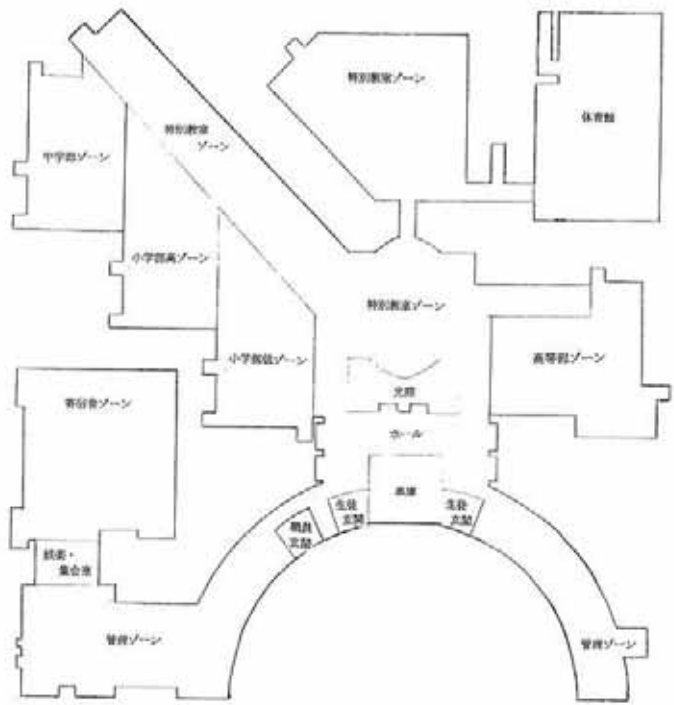

●北海道拓北養護学校

所在地 札幌市北区篠路町拓北117番
 電話番号 011-775-2453
 児童・生徒数 113名
 教職員数 121名
 学級数 41学級
 建築年度 平成12年度
 構造 RC 平家建
 床面積 8,623㎡ (校舎・屋体・寄宿舎)

校舎外観

ホール

多目的スペース

多目的室

義務棟廊下

使用木材・場所・面積等

床	○廊下、ホール、特別教室等 イタヤカエデフローリング	2,812㎡
内壁等	○廊下、ホール、多目的スペース イタヤカエデ羽目板	1,615㎡

生活指導教室

平面図

職員ラウンジ

体育館

学校施設の特徴

(建物の配置、平面計画、デザイン等)

児童や生徒が明るく元気に過ごせる学校を目指し、廊下、多目的スペースに光庭や天窗を設けるなど、自然光を多く取り入れ、校舎内に温かみを与えるよう配慮されている。

また、児童・生徒玄関及び車庫を半円のアーチ状の中心に設け、車などの乗降が円滑に利用できるよう計画し、学習ゾーン、管理ゾーン、生活ゾーンが明確に区分された形状となっている。

内装材は、児童・生徒玄関、ホール、廊下、特別教室等の床材を、明るく美しい木目をもつ道産材のイタヤカエデフローリングとし、壁も同素材の羽目板を使用して、児童や生徒に安心感を与える温もりのある施設となっている。