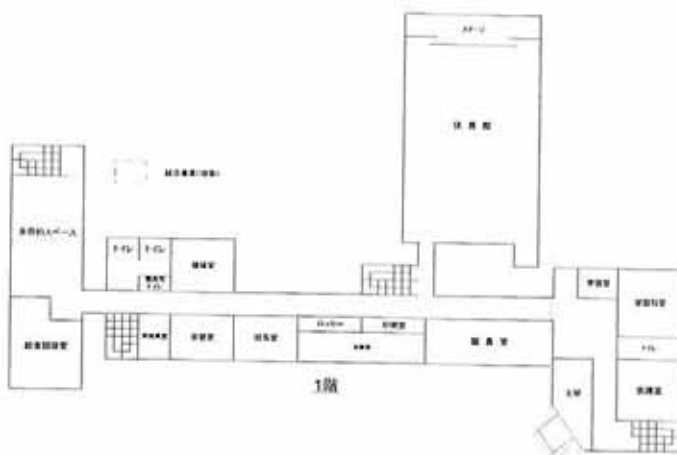

●稚内市立天北小・中学校（併置校）

所在地 稚内市大字声間村字沼川
 電話番号 0162-74-2414
 児童・生徒数 小学校54名 中学校34名
 教職員数 小学校11名 中学校11名
 学級数 小学校6学級 中学校3学級
 建築年度 平成13年度増築（校舎1,052㎡）
 構造 RC3階建
 床面積 3,873㎡（校舎）

校舎外観

統合を象徴するレリーフ

玄関ホール

図書室

音楽室前

使用木材・場所・面積等

床	○美術室、廊下、アルコーブ（小さな空間） ナラフローリング	356㎡
その他	○レリーフ（W3.5m×H5.6m）セン、シナ、 クルミ、カツラ、カバ、エゾマツ	19㎡

各階にあるアルコーブ (小さな空間)

1階平面図

美術室

2階廊下

学校施設の特徴

(建物の配置、平面計画、デザイン等)

7校の小学校と5校の中学校を1校に統合するために大規模改造事業と統合の増築事業で、校舎の整備を行った。