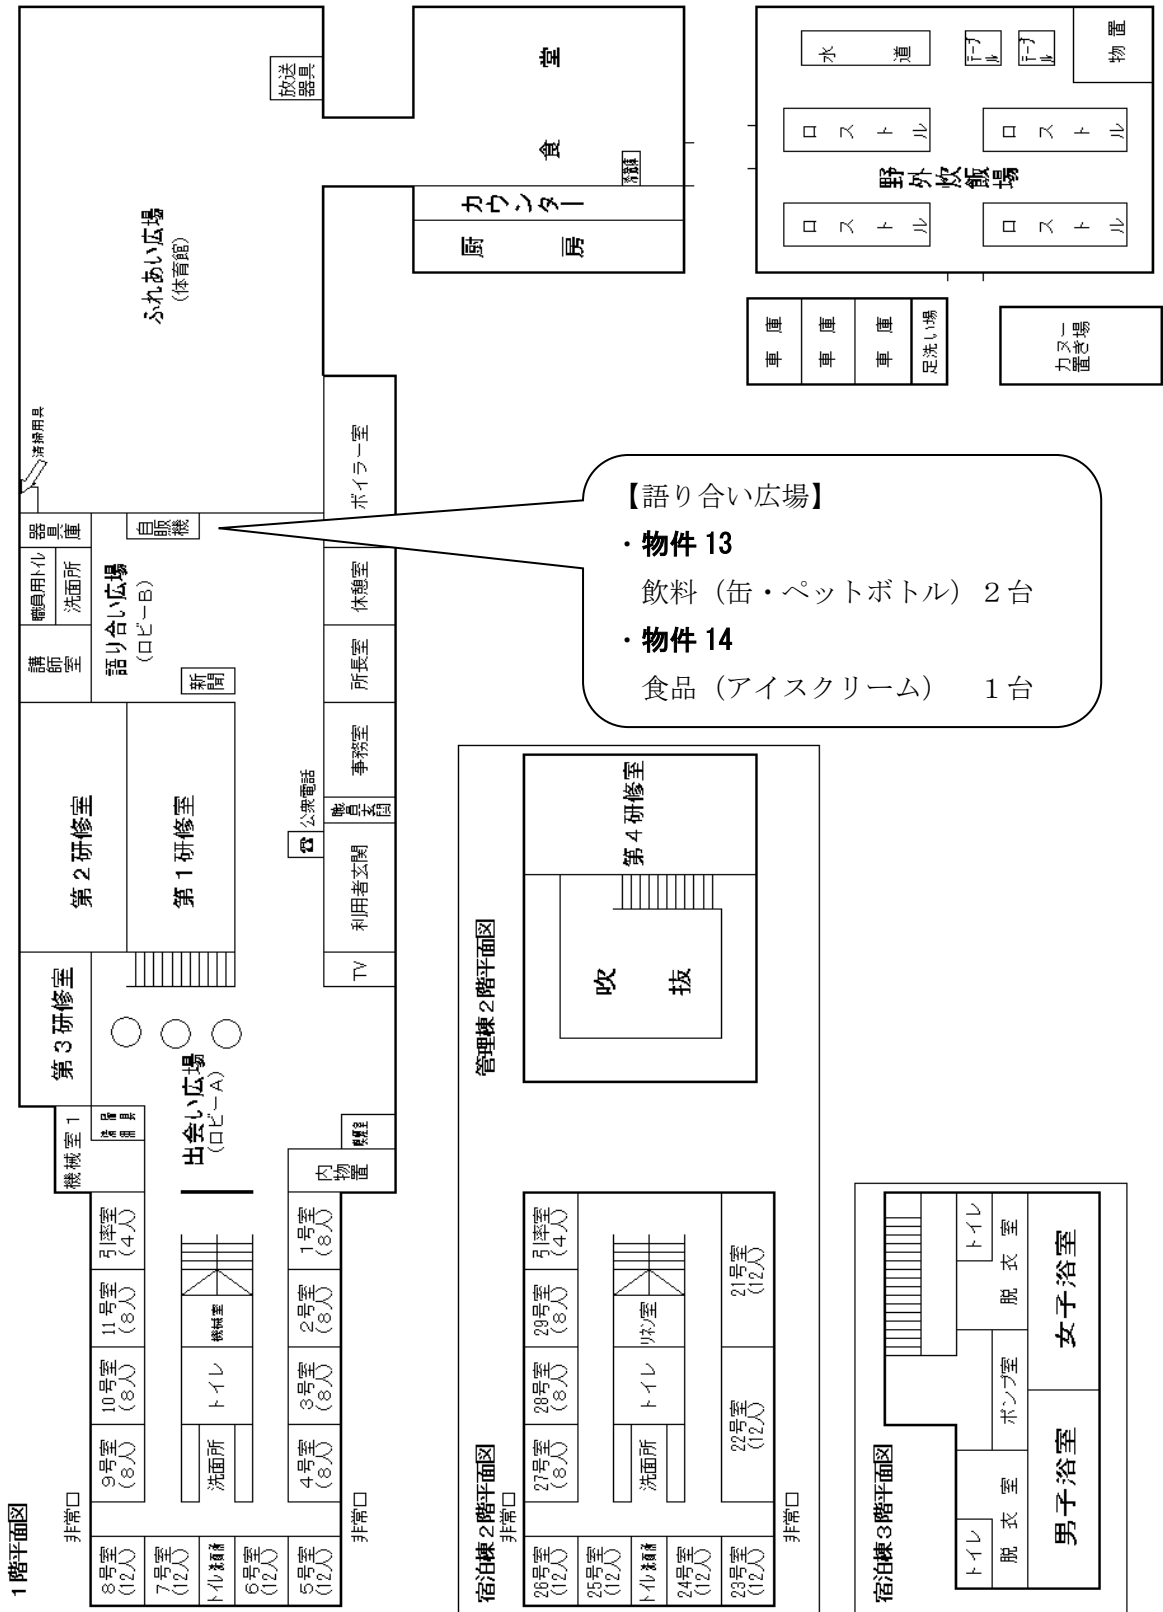

ネイパル北見施設平面図

【語り合い広場】

- ・ 物件 13
飲料 (缶・ペットボトル) 2台
- ・ 物件 14
食品 (アイスクリーム) 1台