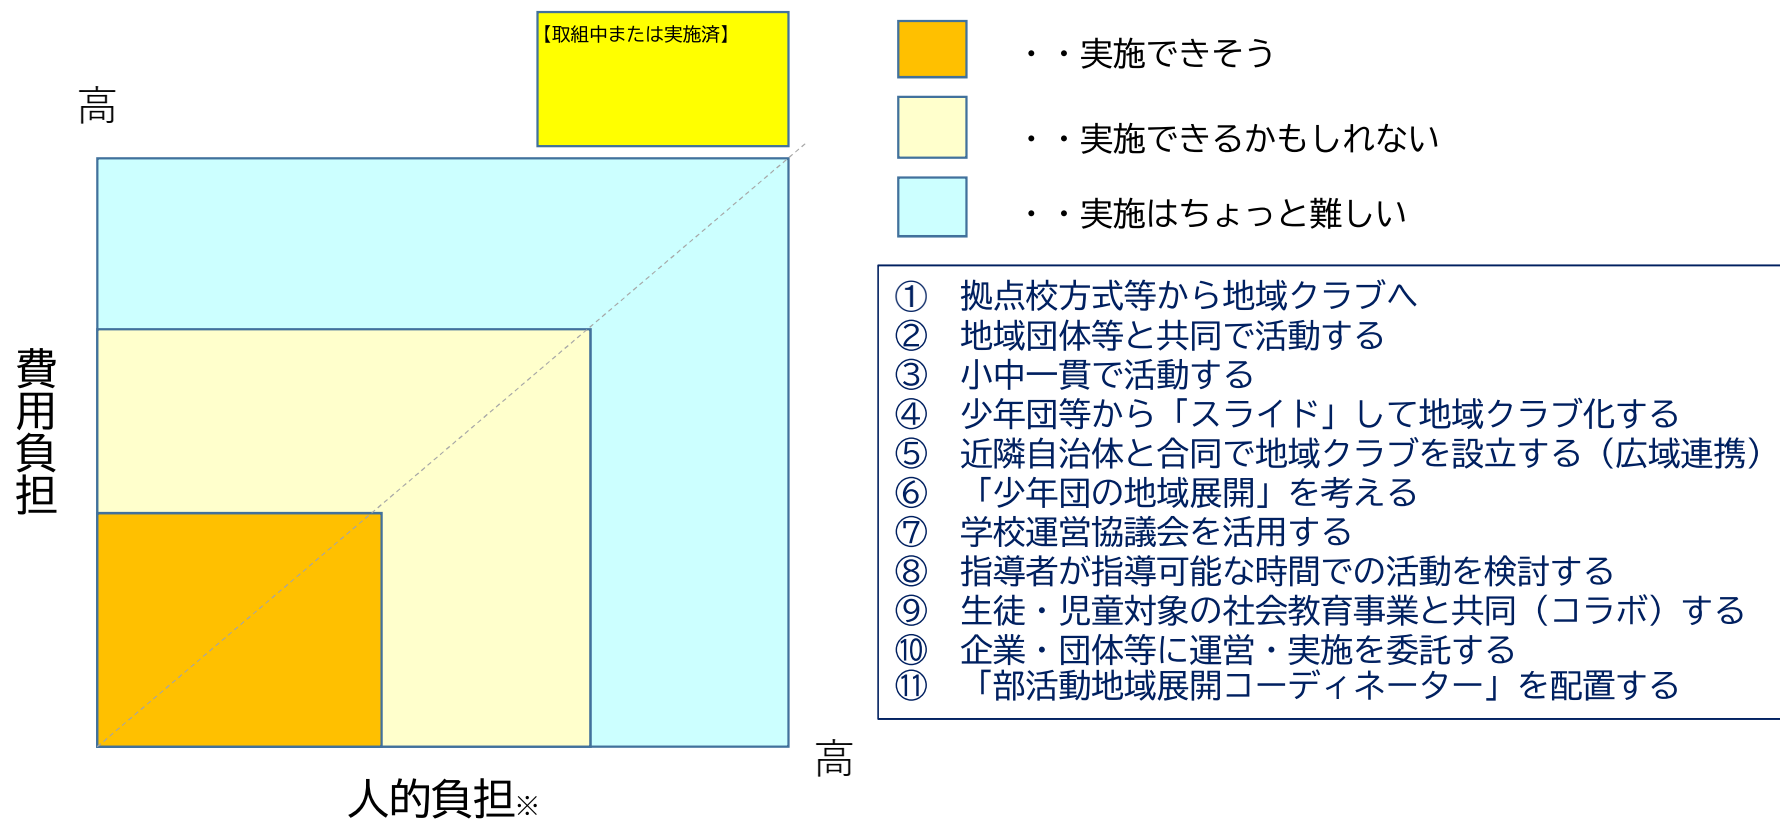

グループ討議：「地域展開のイメージ」を「イメージ」する

「地域展開のイメージについて」で示した「イメージ」をみなさんの市町村に当てはめてみましょう。

※「人的負担」とは市町村教育委員会の部活動地域展開担当者における業務量を指します。