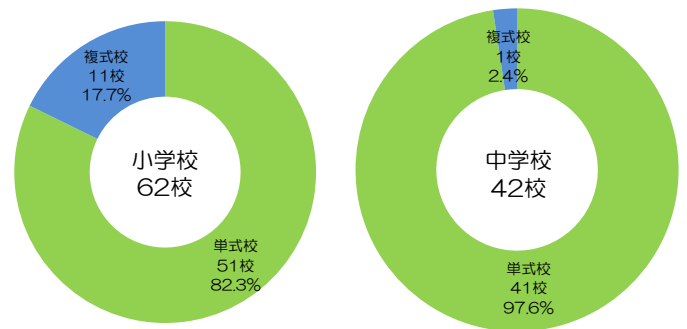

【中学校】

教育職員数	817.5 名
うち男性	520.0 名 (63.6%)
うち女性	297.5 名 (36.4%)
平均年齢	46.0 歳

※ 再任用短時間勤務職員は0.5人と換算しています。

◎学級規模別学校数

◎学級編制別学校数 (特別支援学級をのみの学校を除く)

※ 小学校には「義務教育学校 (前期課程)」、中学校には「義務教育学校 (後期課程)」を含めた数値