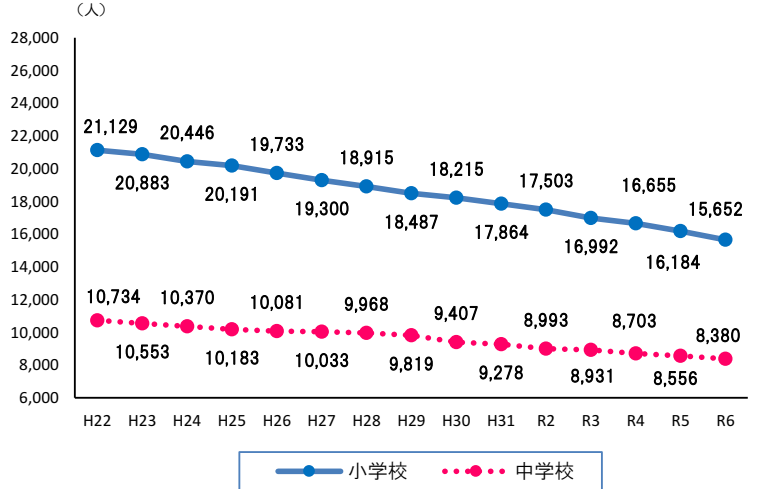

学校数・教育職員数・児童生徒数

(R6.5.1現在)

※ 義務教育学校の前期課程及び後期課程はそれぞれ小学校及び中学校に含む

◎教育職員数の推移

◎児童生徒数の推移

◎教育職員男女別年齢構成

【小学校】

教育職員数	1,298.0 名
うち男性	641.0 名 (49.4%)
うち女性	657.0 名 (50.6%)
平均年齢	46.0 歳

【中学校】

教育職員数	817.5 名
うち男性	520.0 名 (63.6%)
うち女性	297.5 名 (36.4%)
平均年齢	46.0 歳

※ 再任用短時間勤務職員は0.5人と換算しています。

◎学級規模別学校数

◎学級編制別学校数 (特別支援学級をのみの学校を除く)

※ 小学校には「義務教育学校 (前期課程)」、中学校には「義務教育学校 (後期課程)」を含めた数値