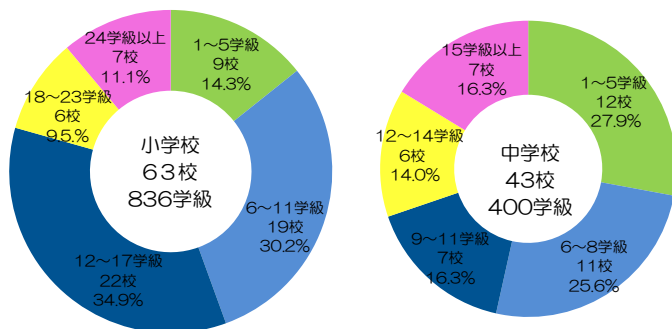

学校数・教育職員数・児童生徒数

(R6.5.1現在)

※ 義務教育学校の前期課程及び後期課程はそれぞれ小学校及び中学校に含む

◎教育職員数の推移

◎児童生徒数の推移

◎教育職員男女別年齢構成

【小学校】

教育職員数	1,298.0 名
うち男性	641.0 名 (49.4%)
うち女性	657.0 名 (50.6%)
平均年齢	46.0 歳

【中学校】

教育職員数	817.5 名
うち男性	520.0 名 (63.6%)
うち女性	297.5 名 (36.4%)
平均年齢	46.0 歳

※ 再任用短時間勤務職員は0.5人と換算しています。

◎学級規模別学校数

◎学級編制別学校数 (特別支援学級をのみの学校を除く)

※ 小学校には「義務教育学校 (前期課程)」、中学校には「義務教育学校 (後期課程)」を含めた数値