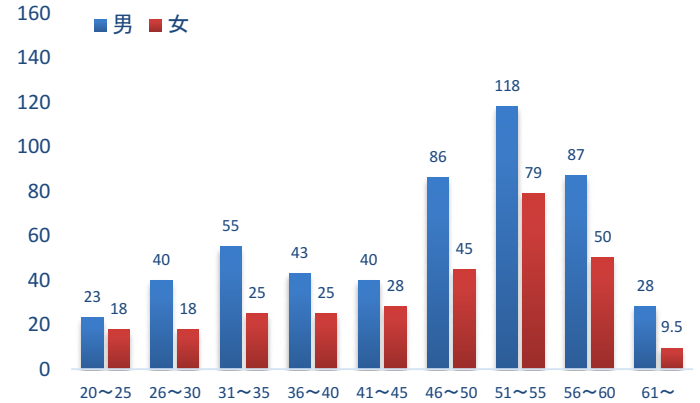

学校数・教育職員数・児童生徒数

(R6.5.1現在)

※ 義務教育学校の前期課程及び後期課程はそれぞれ小学校及び中学校に含む

◎教育職員数の推移

◎児童生徒数の推移

◎教育職員男女別年齢構成

【小学校】

教育職員数	1,298.0 名
うち男性	641.0 名 (49.4%)
うち女性	657.0 名 (50.6%)
平均年齢	46.0 歳

【中学校】

教育職員数	817.5 名
うち男性	520.0 名 (63.6%)
うち女性	297.5 名 (36.4%)
平均年齢	46.0 歳

※ 再任用短時間勤務職員は0.5人と換算しています。

◎学級規模別学校数

◎学級編制別学校数 (特別支援学級をのみの学校を除く)

※ 小学校には「義務教育学校 (前期課程)」、中学校には「義務教育学校 (後期課程)」を含めた数値