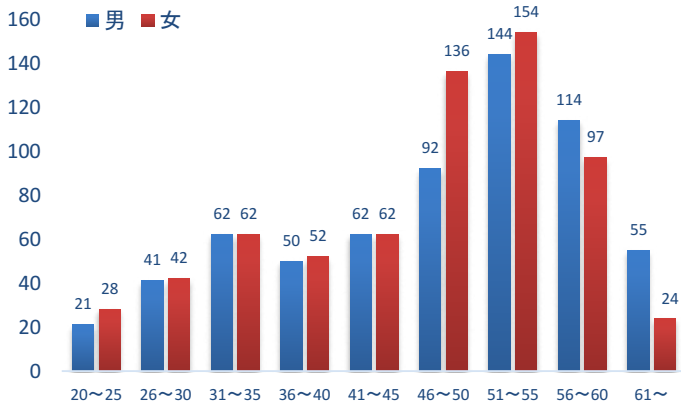

学校数・教育職員数・児童生徒数

(R6.5.1現在)

※ 義務教育学校の前期課程及び後期課程はそれぞれ小学校及び中学校に含む

◎教育職員数の推移

◎児童生徒数の推移

◎教育職員男女別年齢構成

【小学校】

教育職員数	1,298.0 名
うち男性	641.0 名 (49.4%)
うち女性	657.0 名 (50.6%)
平均年齢	46.0 歳

【中学校】

教育職員数	817.5 名
うち男性	520.0 名 (63.6%)
うち女性	297.5 名 (36.4%)
平均年齢	46.0 歳

※ 再任用短時間勤務職員は0.5人と換算しています。

◎学級規模別学校数

◎学級編制別学校数 (特別支援学級をのみの学校を除く)

※ 小学校には「義務教育学校 (前期課程)」、中学校には「義務教育学校 (後期課程)」を含めた数値