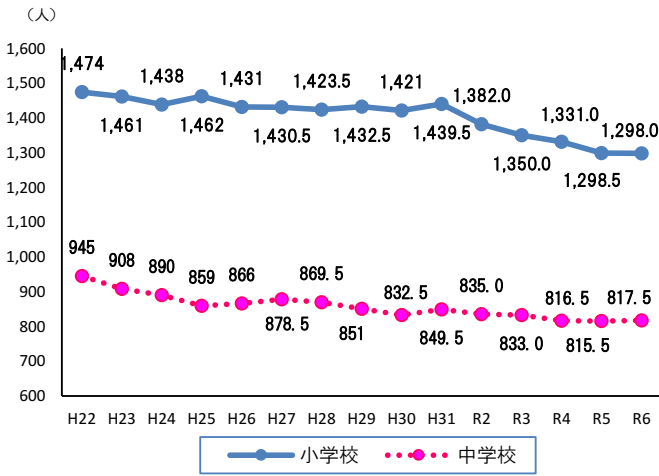

学校数・教育職員数・児童生徒数

(R6.5.1現在)

※ 義務教育学校の前期課程及び後期課程はそれぞれ小学校及び中学校に含む

◎教育職員数の推移

◎児童生徒数の推移

◎教育職員男女別年齢構成

【小学校】

教育職員数	1,298.0 名
うち男性	641.0 名 (49.4%)
うち女性	657.0 名 (50.6%)
平均年齢	46.0 歳

【中学校】

教育職員数	817.5 名
うち男性	520.0 名 (63.6%)
うち女性	297.5 名 (36.4%)
平均年齢	46.0 歳

※ 再任用短時間勤務職員は0.5人と換算しています。

◎学級規模別学校数

◎学級編制別学校数 (特別支援学級をのみの学校を除く)

※ 小学校には「義務教育学校 (前期課程)」、中学校には「義務教育学校 (後期課程)」を含めた数値