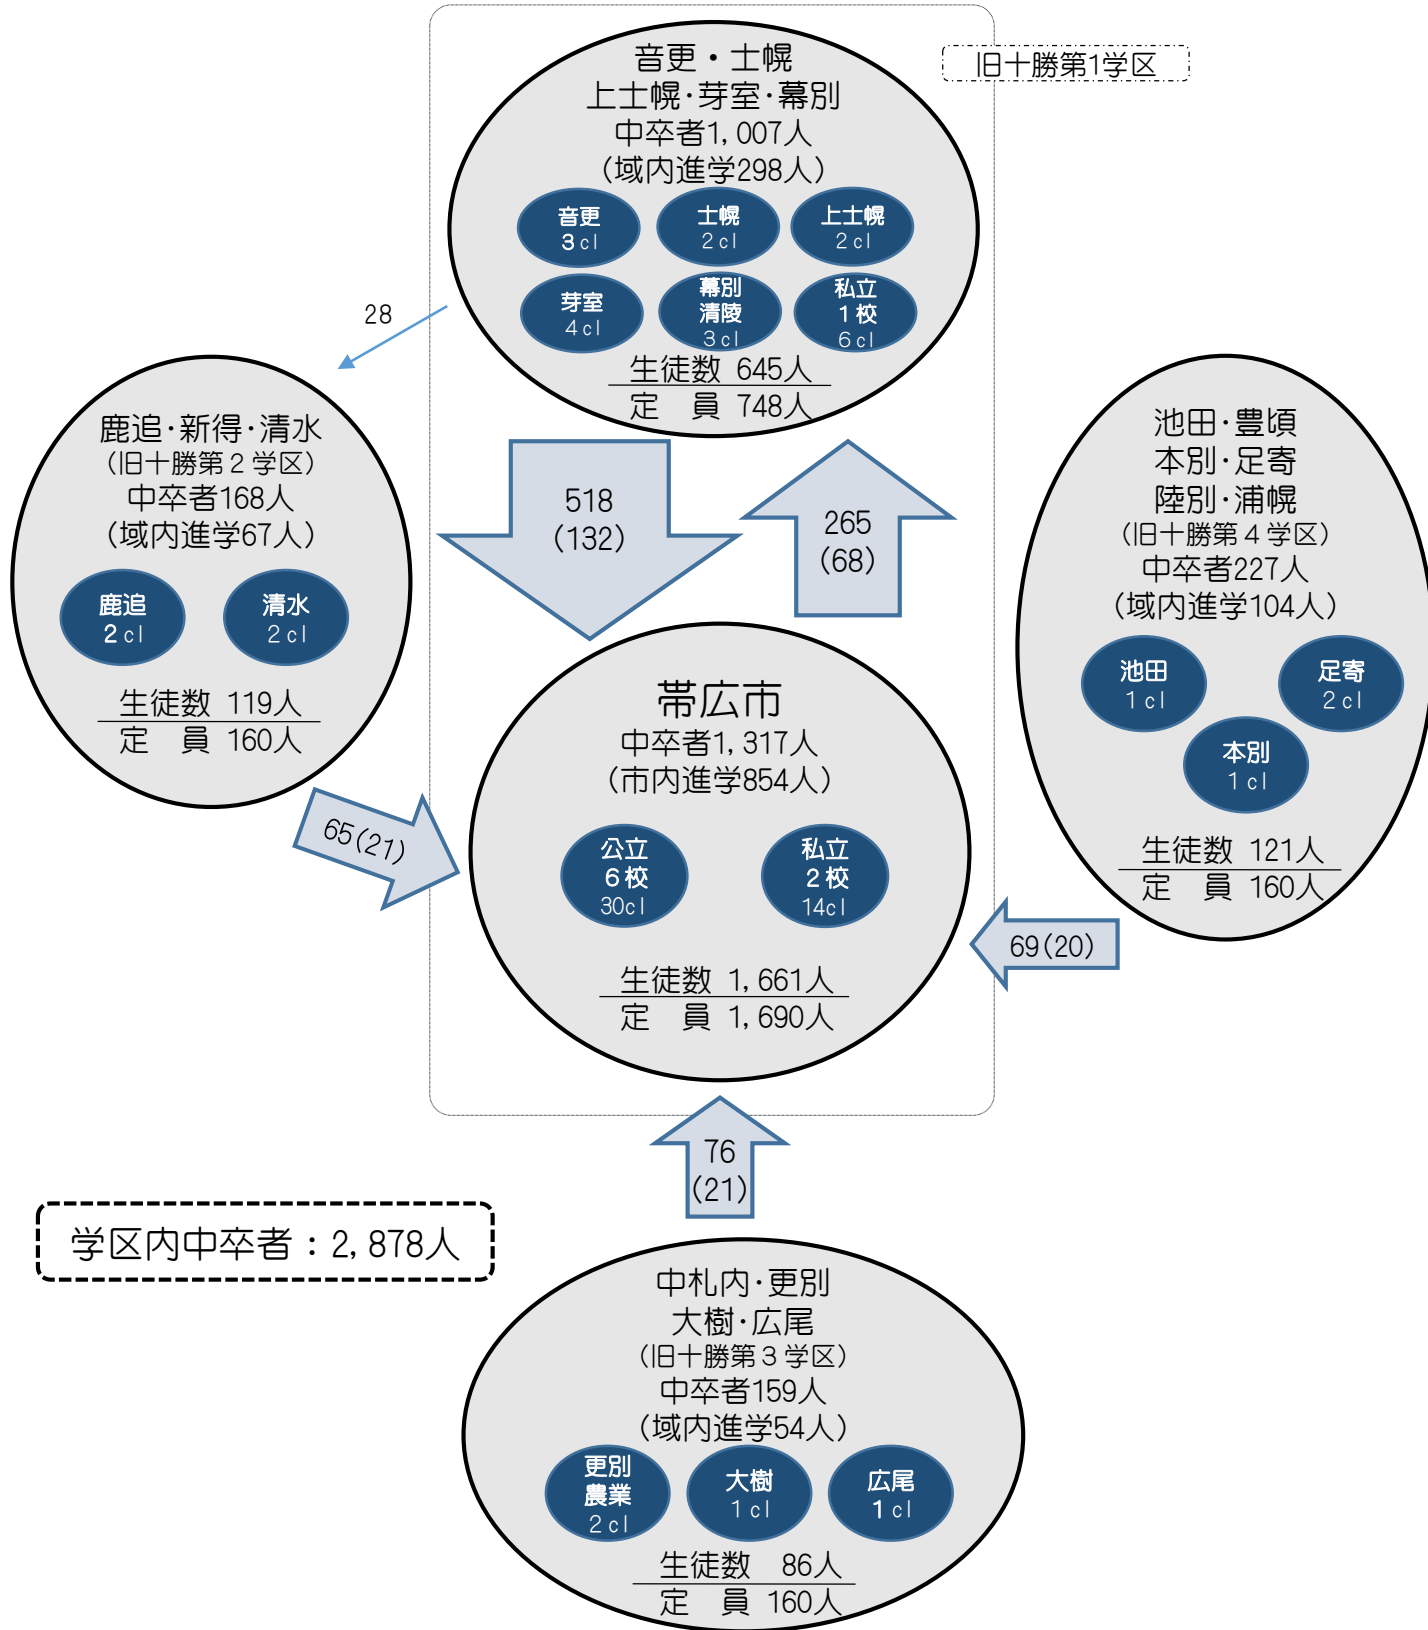

令和5年度 十勝学区における生徒の進路動向

【全日制課程】

○学区外流出入の状況

流出 159(99)人 石狩68(56)、釧路15(1)、上川南23(19)

流入 137(83)人 石狩21(18)、道外17(5)、釧路13(6)、根室10(3)

※流出入人数の()内は、道内私立学校入学者数(内数)

➡ : 51人以上の進路動向

➡ : 21~50人の進路動向