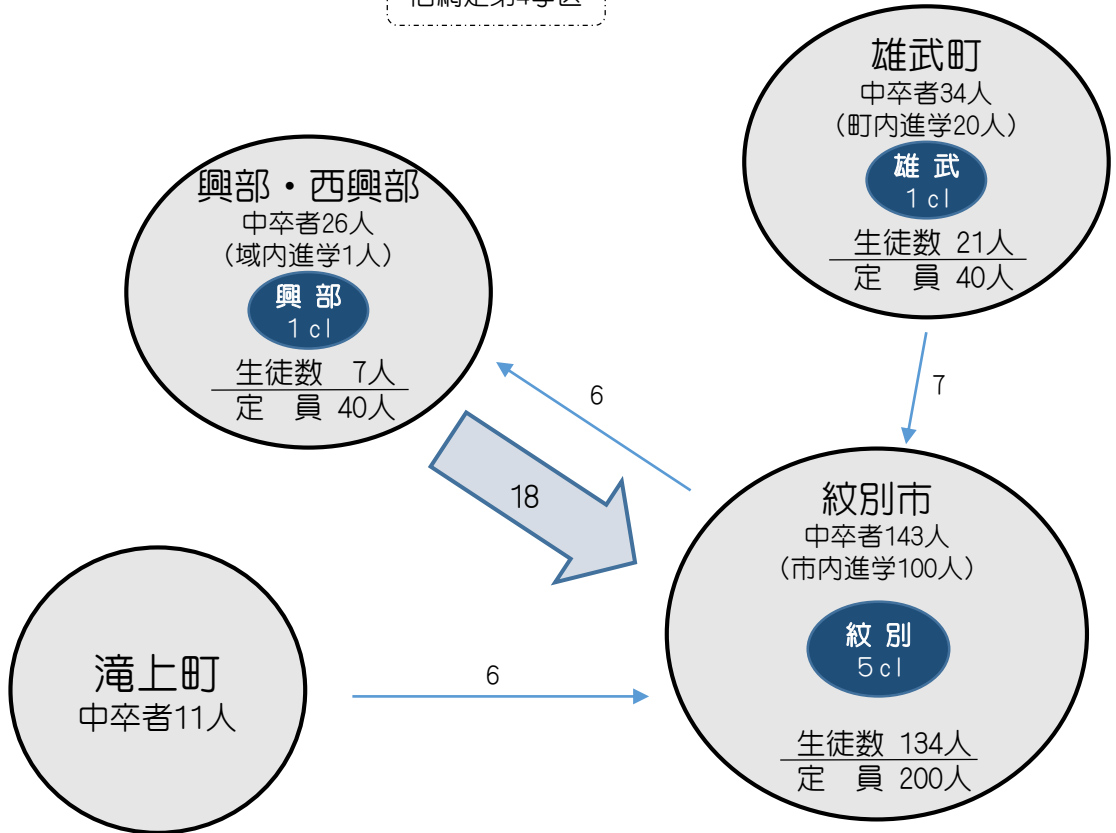

# 令和5年度 才ホーツク西学区における生徒の進路動向 【全日制課程】

学区内中卒者:423人

旧網走第4学区

旧網走第3学区

## ○学区外流出入の状況

流出 59(19)人 林-ツ中18(4)、上川南15(4)、石狩14(9)

流入 38人 林-ツ中12、林-ツ東8、石狩4、十勝4

※流出人数の( )内は、道内私立学校入学者数(内数)

⇨ : 15人以上の進路動向  
→ : 5~14人の進路動向