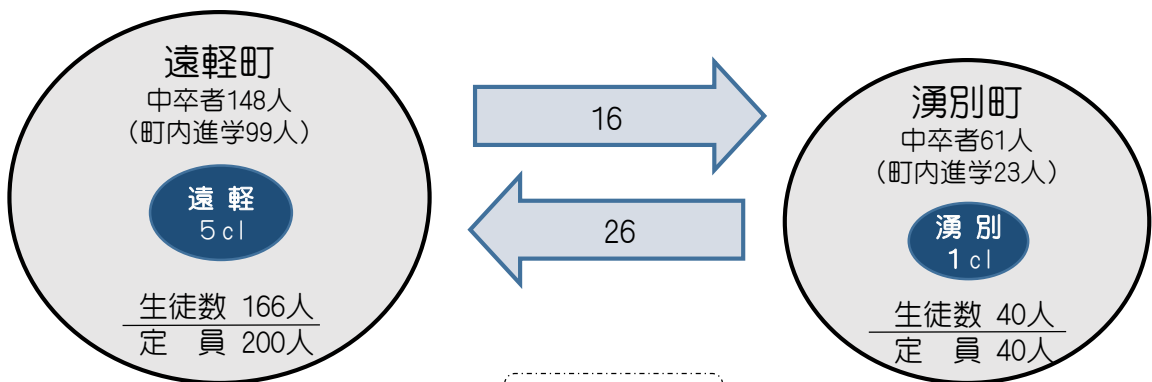

# 令和5年度 才ホーツク西学区における生徒の進路動向 【全日制課程】

学区内中卒者:423人

旧網走第4学区

旧網走第3学区

## ○学区外流出入の状況

流出 59(19)人 林-ツ中18(4)、上川南15(4)、石狩14(9)

流入 38人 林-ツ中12、林-ツ東8、石狩4、十勝4

※流出人数の( )内は、道内私立学校入学者数(内数)

⇨ : 15人以上の進路動向  
→ : 5~14人の進路動向