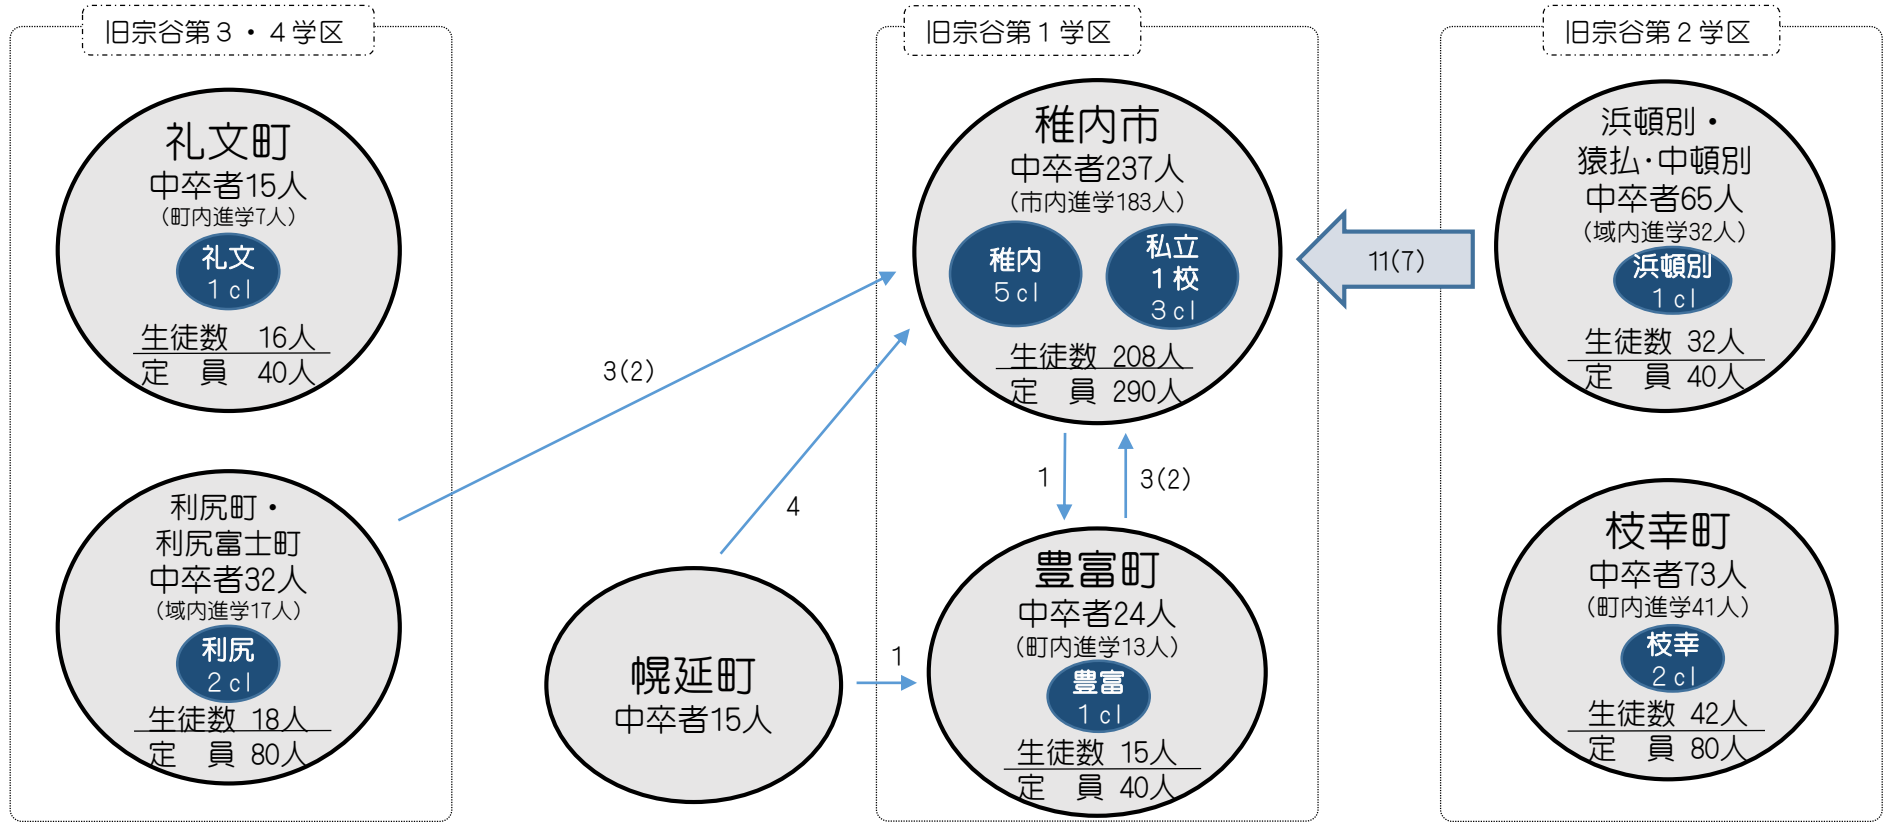

令和5年度 宗谷学区における生徒の進路動向

【全日制課程】

学区内中卒者:461人

○学区外流出入の状況

流出 116 (50)人 石狩44 (29)、上川南37 (17)、留萌10

流入 14 (1)人 道外5 (0)、留萌3 (1)、石狩2 (0)
※道外5、石狩2は全員、礼文への入学

⇨ : 10人以上の進路動向
→ : 1~9人の進路動向

※流出入人数の()内は、道内私立学校入学者数(内数)