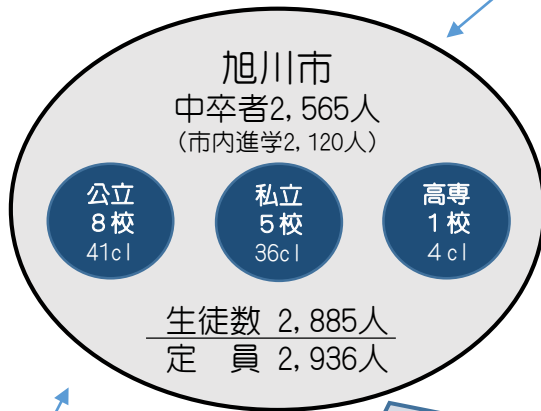

## 【全日制課程(高等専門学校を含む)】

### ○学区外流出入の状況

流出 124 (48)人	石狩45(29)、上川北15、空知北19
流入 354 (190)人	上川北81(38)、空知北49(17)、石狩43(25)

※流出入人数の( )内は、道内私立学校入学者数(内数)

旧上川第1学区+幌加内

67

325  
(117)

旧上川第3学区

21  
(9)