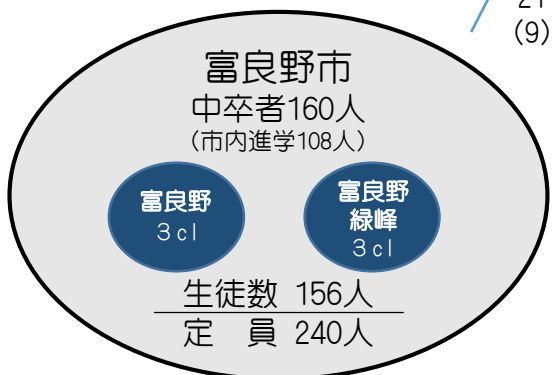

## 【全日制課程(高等専門学校を含む)】

### ○学区外流出入の状況

流出 124 (48)人	石狩45(29)、上川北15、空知北19
流入 354 (190)人	上川北81(38)、空知北49(17)、石狩43(25)

※流出入人数の( )内は、道内私立学校入学者数(内数)

旧上川第1学区+幌加内

67

325  
(117)

旧上川第3学区

21  
(9)