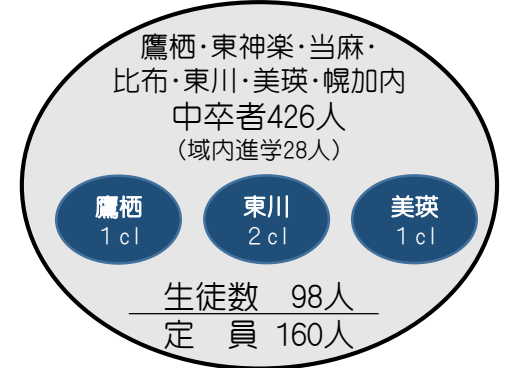

## 【全日制課程(高等専門学校を含む)】

### ○学区外流出入の状況

流出 124 (48)人	石狩45(29)、上川北15、空知北19
流入 354 (190)人	上川北81(38)、空知北49(17)、石狩43(25)

※流出入人数の( )内は、道内私立学校入学者数(内数)

旧上川第1学区+幌加内

67

325  
(117)

旧上川第3学区

21  
(9)