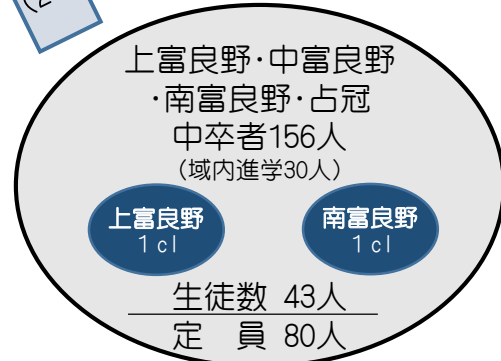

### ○学区外流出入の状況

流出 124 (48)人	石狩45(29)、上川北15、空知北19
流入 354 (190)人	上川北81(38)、空知北49(17)、石狩43(25)

※流出入人数の( )内は、道内私立学校入学者数(内数)

旧上川第1学区+幌加内

67

325  
(117)

旧上川第3学区

21  
(9)