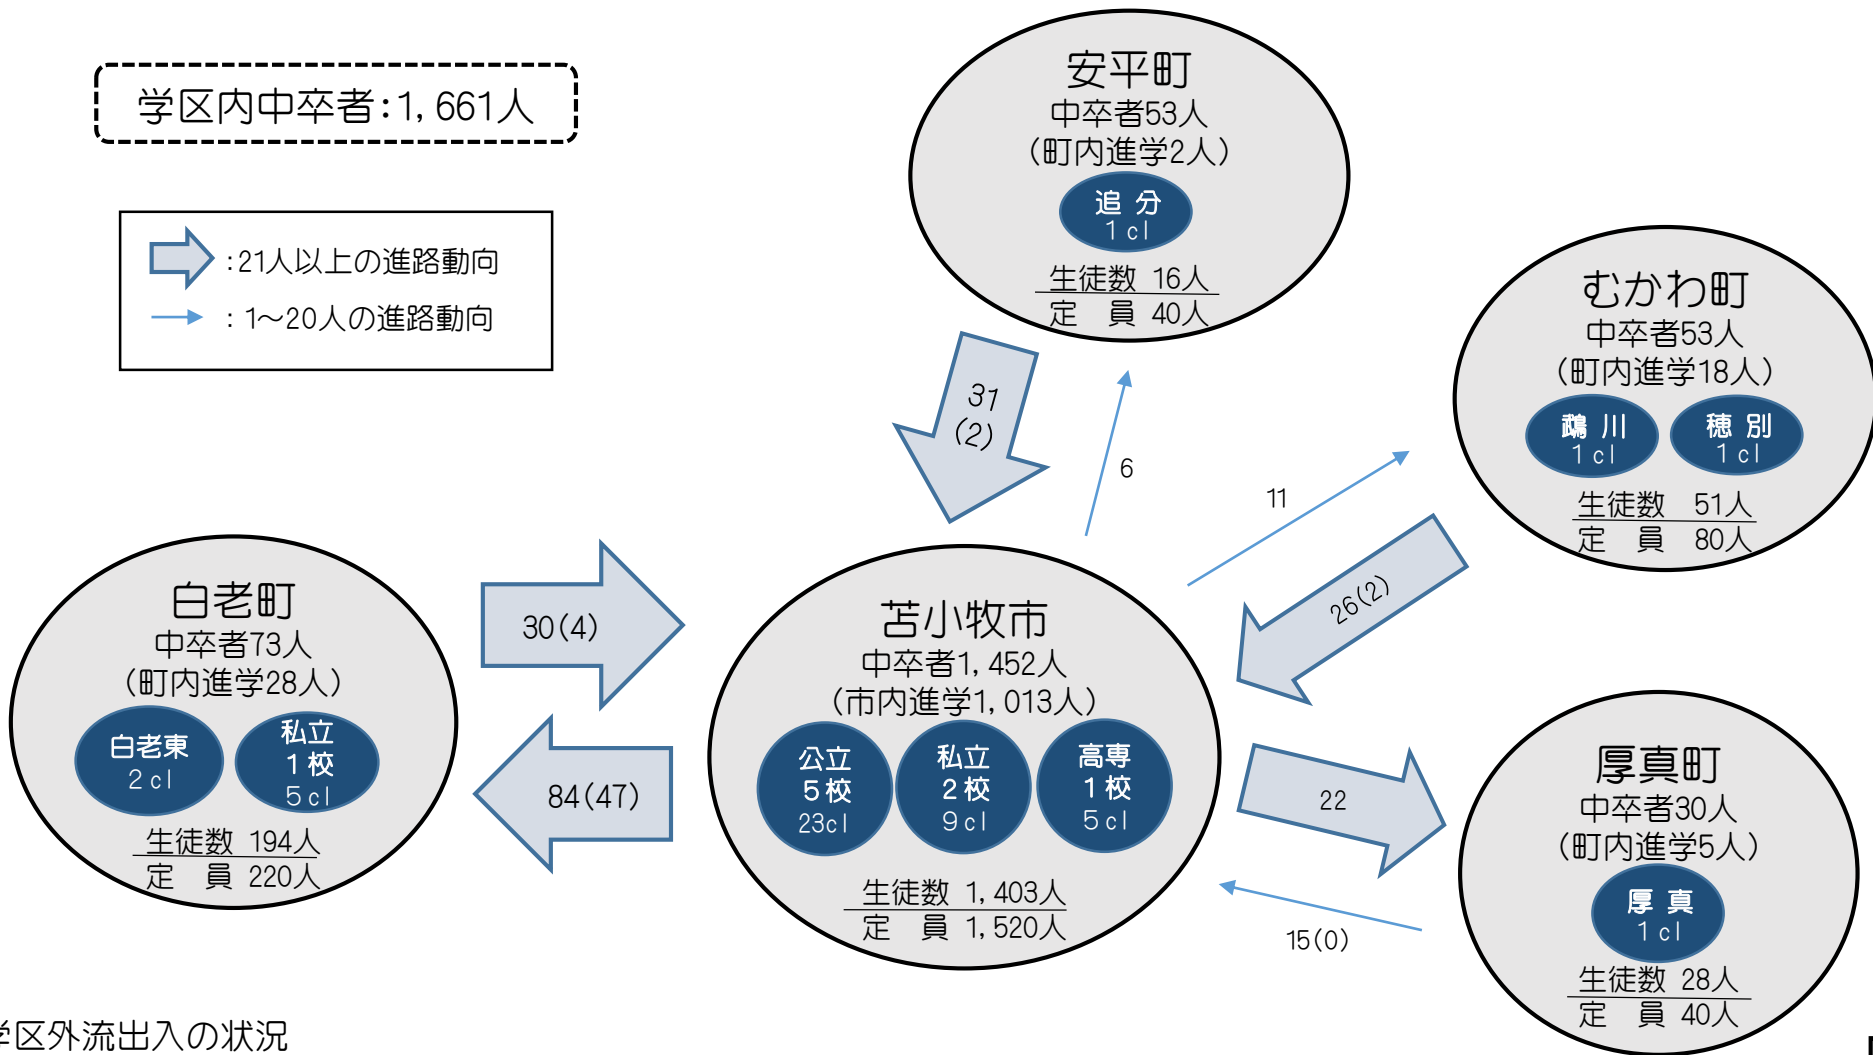

令和5年度 胆振東学区における生徒の進路動向

【全日制課程(高等専門学校を含む)】

学区内中卒者:1,661人

➡ : 21人以上の進路動向
 ➡ : 1~20人の進路動向

○学区外流出入の状況

流出 147(67)人	石狩 89(45)、胆振西29(12)、十勝7(6)
流入 395(187)人	石狩152(40)、道外68(50)、胆振西45(28)、日高45(6)

※流出入人数の()内は、道内私立学校入学者数(内数)