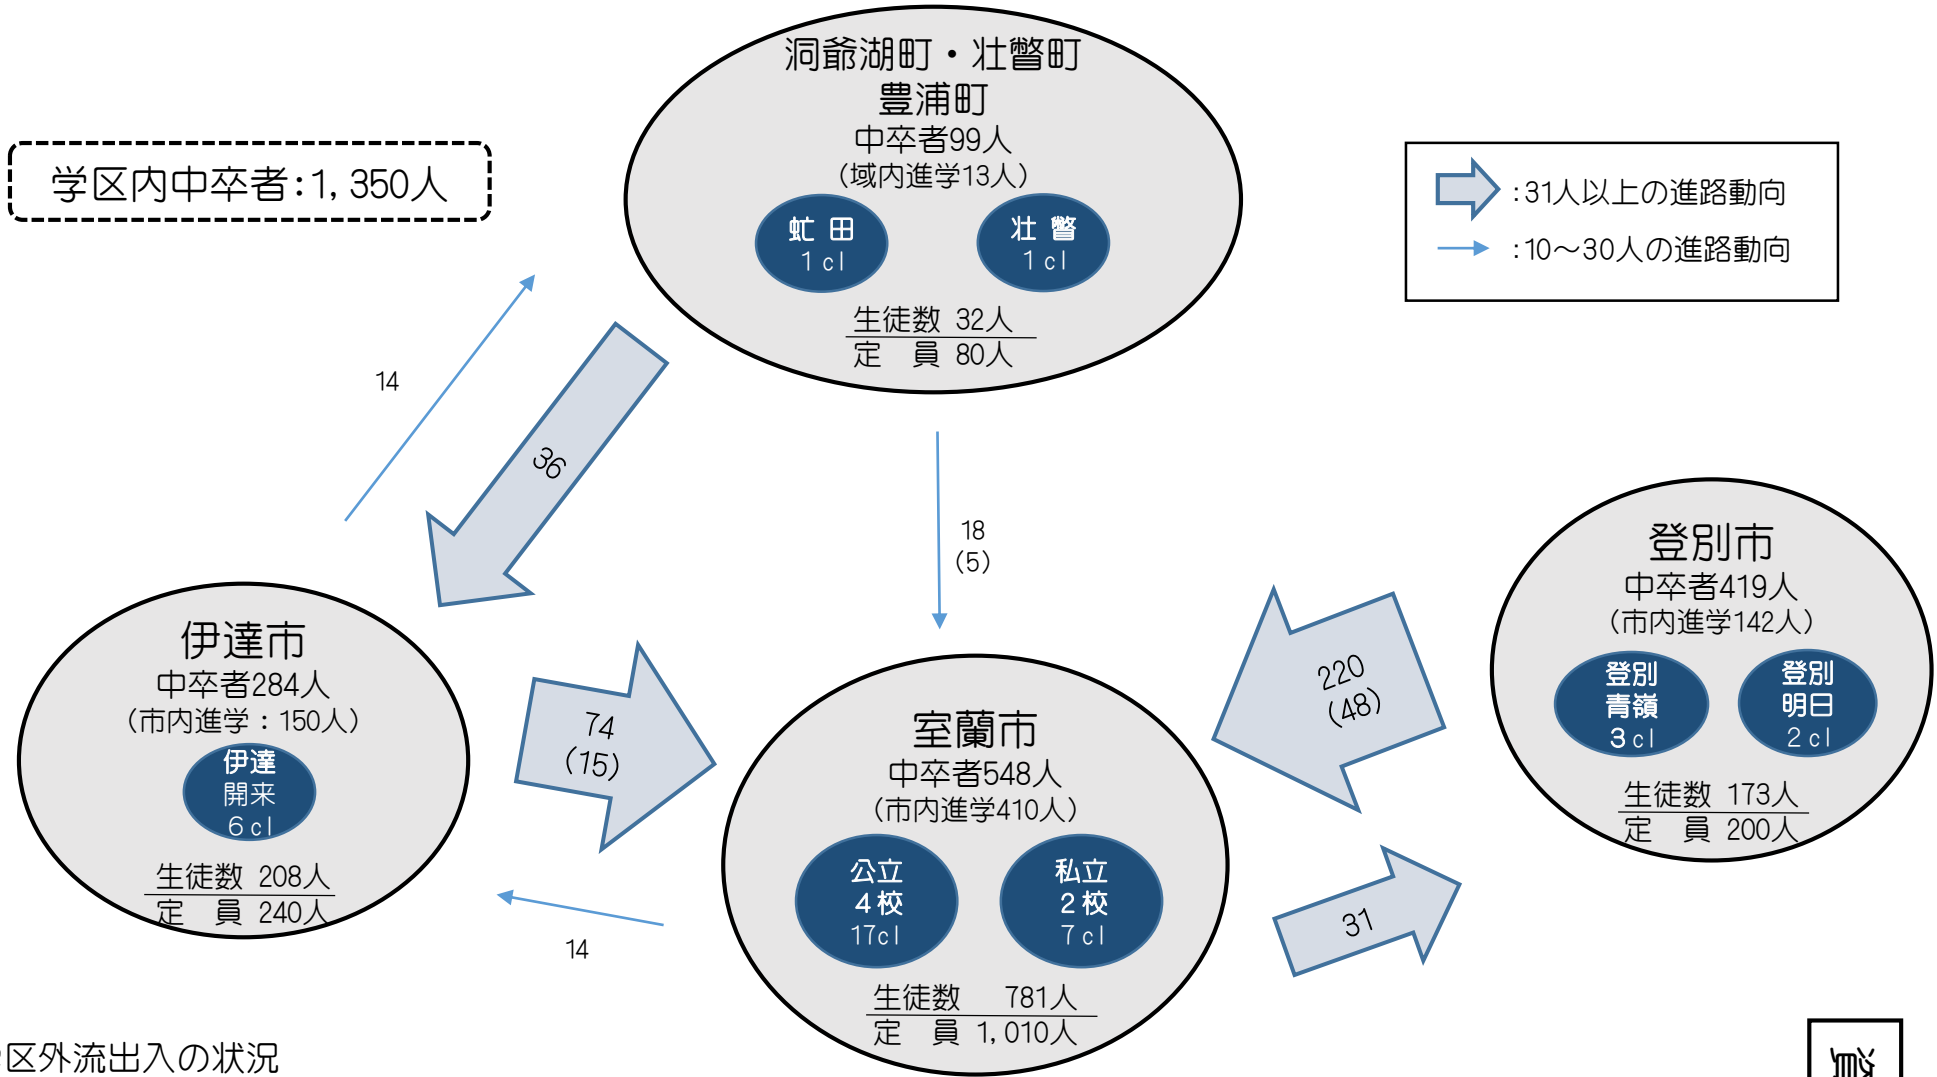

令和5年度 胆振西学区における生徒の進路動向

【全日制課程】

○学区外流出入の状況

流出	107(58)人	胆振東45(28)、石狩34(26)、渡島10(0)
流入	67(41)人	胆振東29(12)、渡島10(3)、石狩5(4)

※流出入人数の()内は、道内私立学校入学者数(内数)