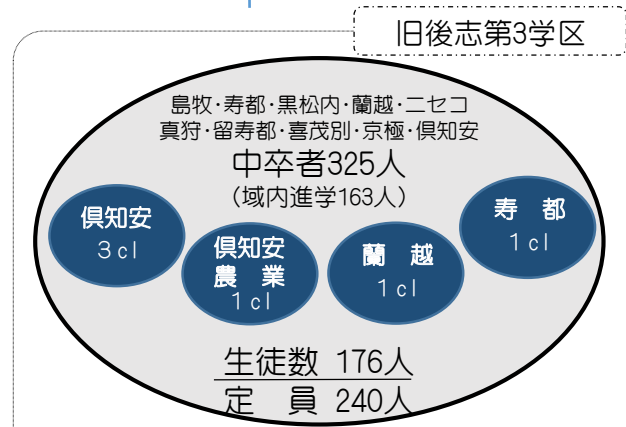

令和5年度 後志学区における生徒の進路動向

【全日制課程】

➡ : 30人以上の進路動向
 ➡ : 10~29人の進路動向

学区内中卒者 : 1,395人

(参考) 定時制課程

○学区外流出入の状況

流出 219 (111) 人	石狩152 (88)、胆振東17 (10)、渡島13 (2)
流入 219 (171) 人	石狩128 (94)、道外61 (57)
※小樽市内への流入 : 153 (109) 人 うち石狩学区から107 (74) 人	

※流出入人数の()内は、道内私立学校入学者数(内数)