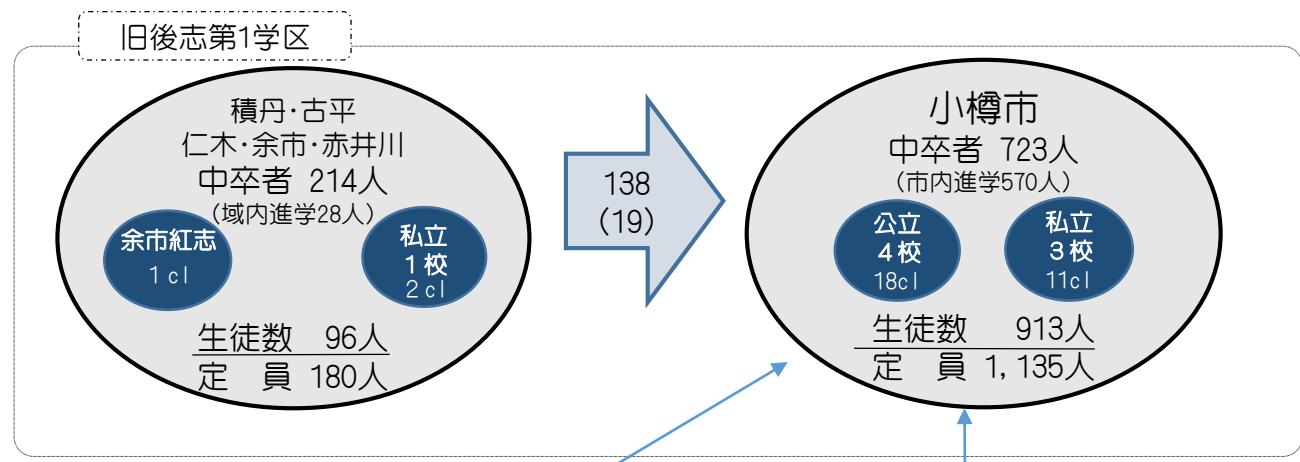

令和5年度 後志学区における生徒の進路動向

【全日制課程】

➡ : 30人以上の進路動向
 ➡ : 10~29人の進路動向

学区内中卒者 : 1,395人

(参考) 定時制課程

○学区外流出入の状況

流出 219 (111) 人	石狩152 (88)、胆振東17 (10)、渡島13 (2)
流入 219 (171) 人	石狩128 (94)、道外61 (57)
※小樽市内への流入 : 153 (109) 人 うち石狩学区から107 (74) 人	

※流出入人数の()内は、道内私立学校入学者数(内数)