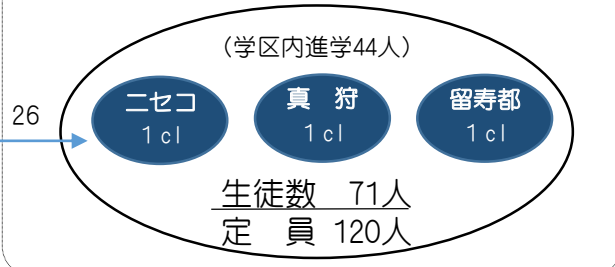

令和5年度 後志学区における生徒の進路動向

【全日制課程】

➡ : 30人以上の進路動向
 ➡ : 10~29人の進路動向

学区内中卒者 : 1,395人

(参考) 定時制課程

○学区外流出入の状況

流出 219 (111) 人	石狩152 (88)、胆振東17 (10)、渡島13 (2)
流入 219 (171) 人	石狩128 (94)、道外61 (57)
※小樽市内への流入 : 153 (109) 人 うち石狩学区から107 (74) 人	

※流出入人数の()内は、道内私立学校入学者数(内数)