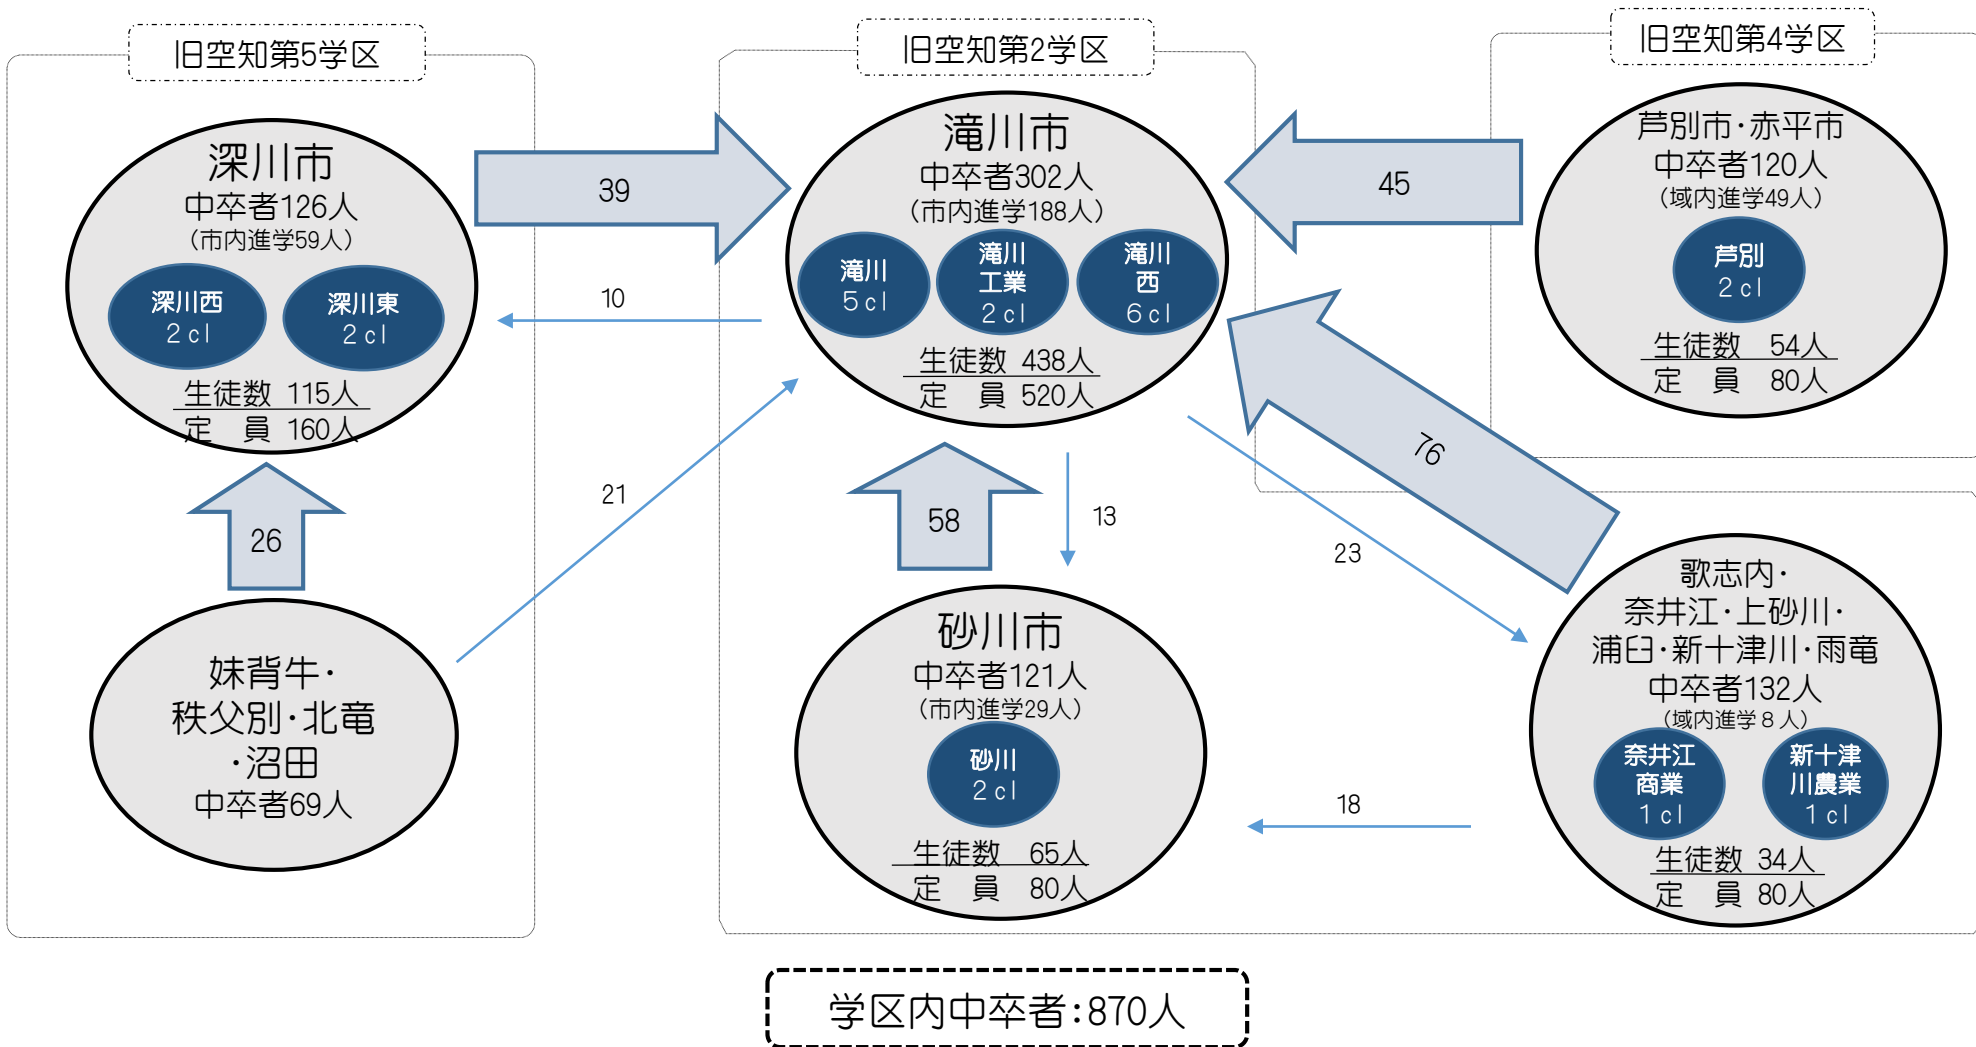

令和5年度 空知北学区における生徒の進路動向

【全日制課程】

○学区外流出入の状況

流出 113 (47) 人 上川南49 (17)、石狩24 (18)、空知南18

流入 29人 上川南19、空知南2、留萌2

※流出人数の()内は、道内私立学校入学者数(内数)

➡ : 25人以上の進路動向
→ : 10~24人の進路動向