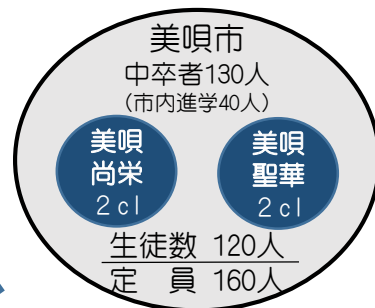

学区内中卒者:1,098人

旧空知第1学区

12

54

5

6

24

50

※流出人数の( )内は、道内私立学校入学者数(内数)