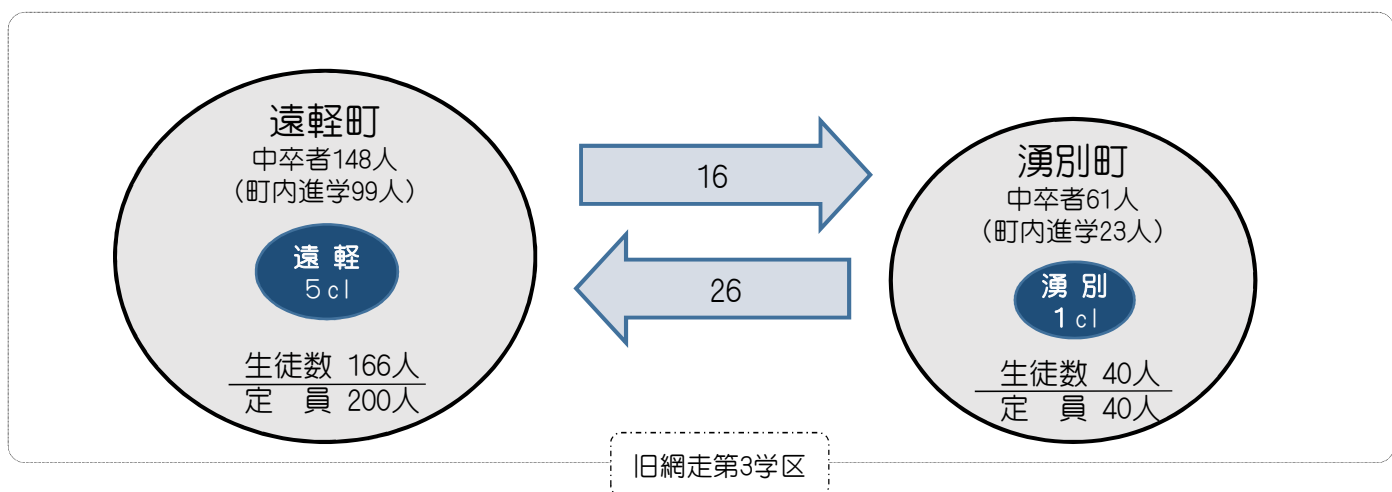

# 令和5年度 才ホーツク西学区における生徒の進路動向 【全日制課程】

学区内中卒者:423人

旧網走第4学区

## ○学区外流出入の状況

流出 59 (19)人 林-ツ中18(4)、上川南15(4)、石狩14(9)

流入 38人 林-ツ中12、林-ツ東8、石狩4、十勝4

➡ : 15人以上の進路動向  
→ : 5~14人の進路動向

※流出人数の( )内は、道内私立学校入学者数(内数)