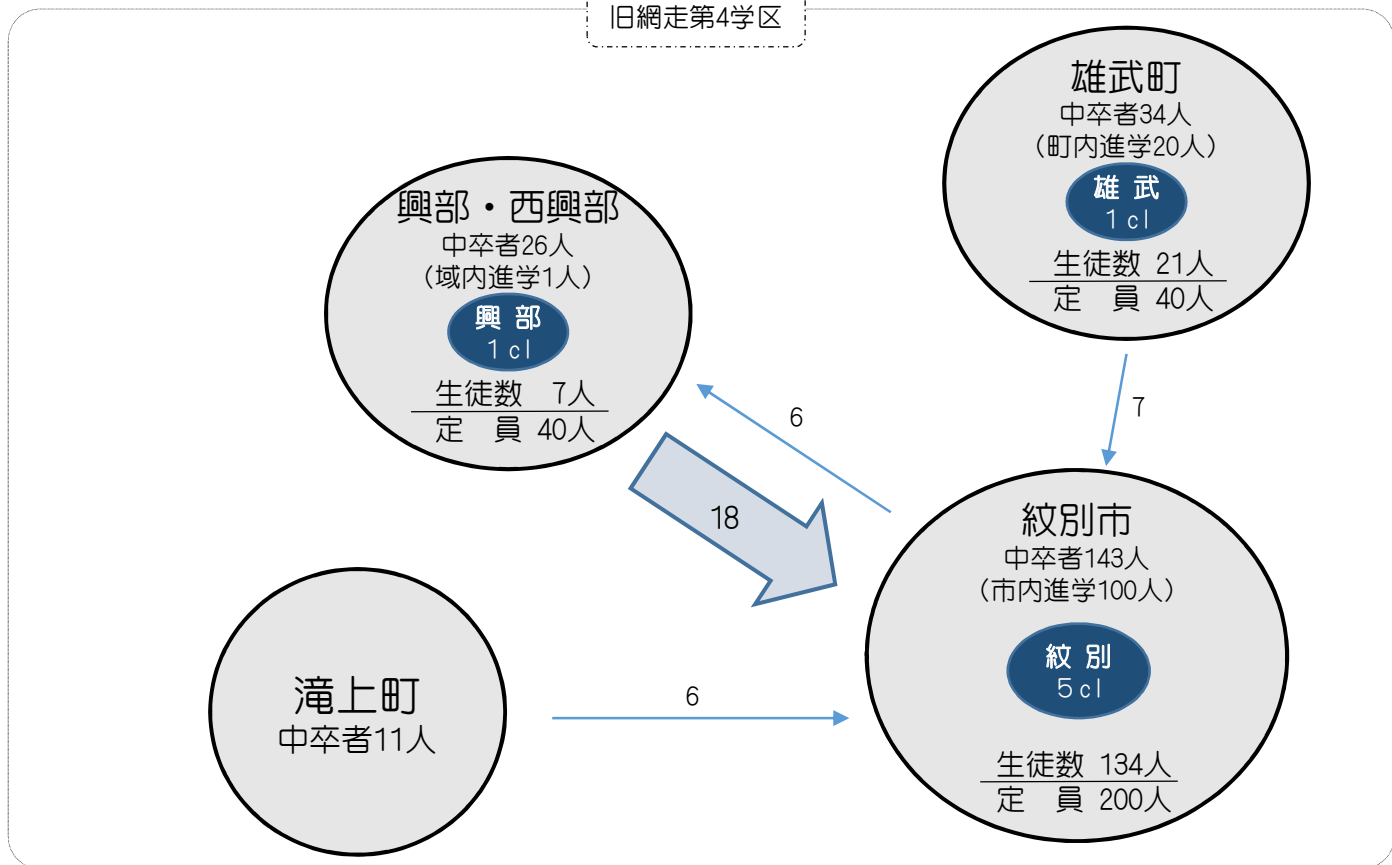

# 令和5年度 才ホーツク西学区における生徒の進路動向 【全日制課程】

学区内中卒者:423人

旧網走第4学区

## ○学区外流出入の状況

流出 59 (19)人 林-ツ中18(4)、上川南15(4)、石狩14(9)

流入 38人 林-ツ中12、林-ツ東8、石狩4、十勝4

➡ : 15人以上の進路動向  
→ : 5~14人の進路動向

※流出人数の( )内は、道内私立学校入学者数(内数)