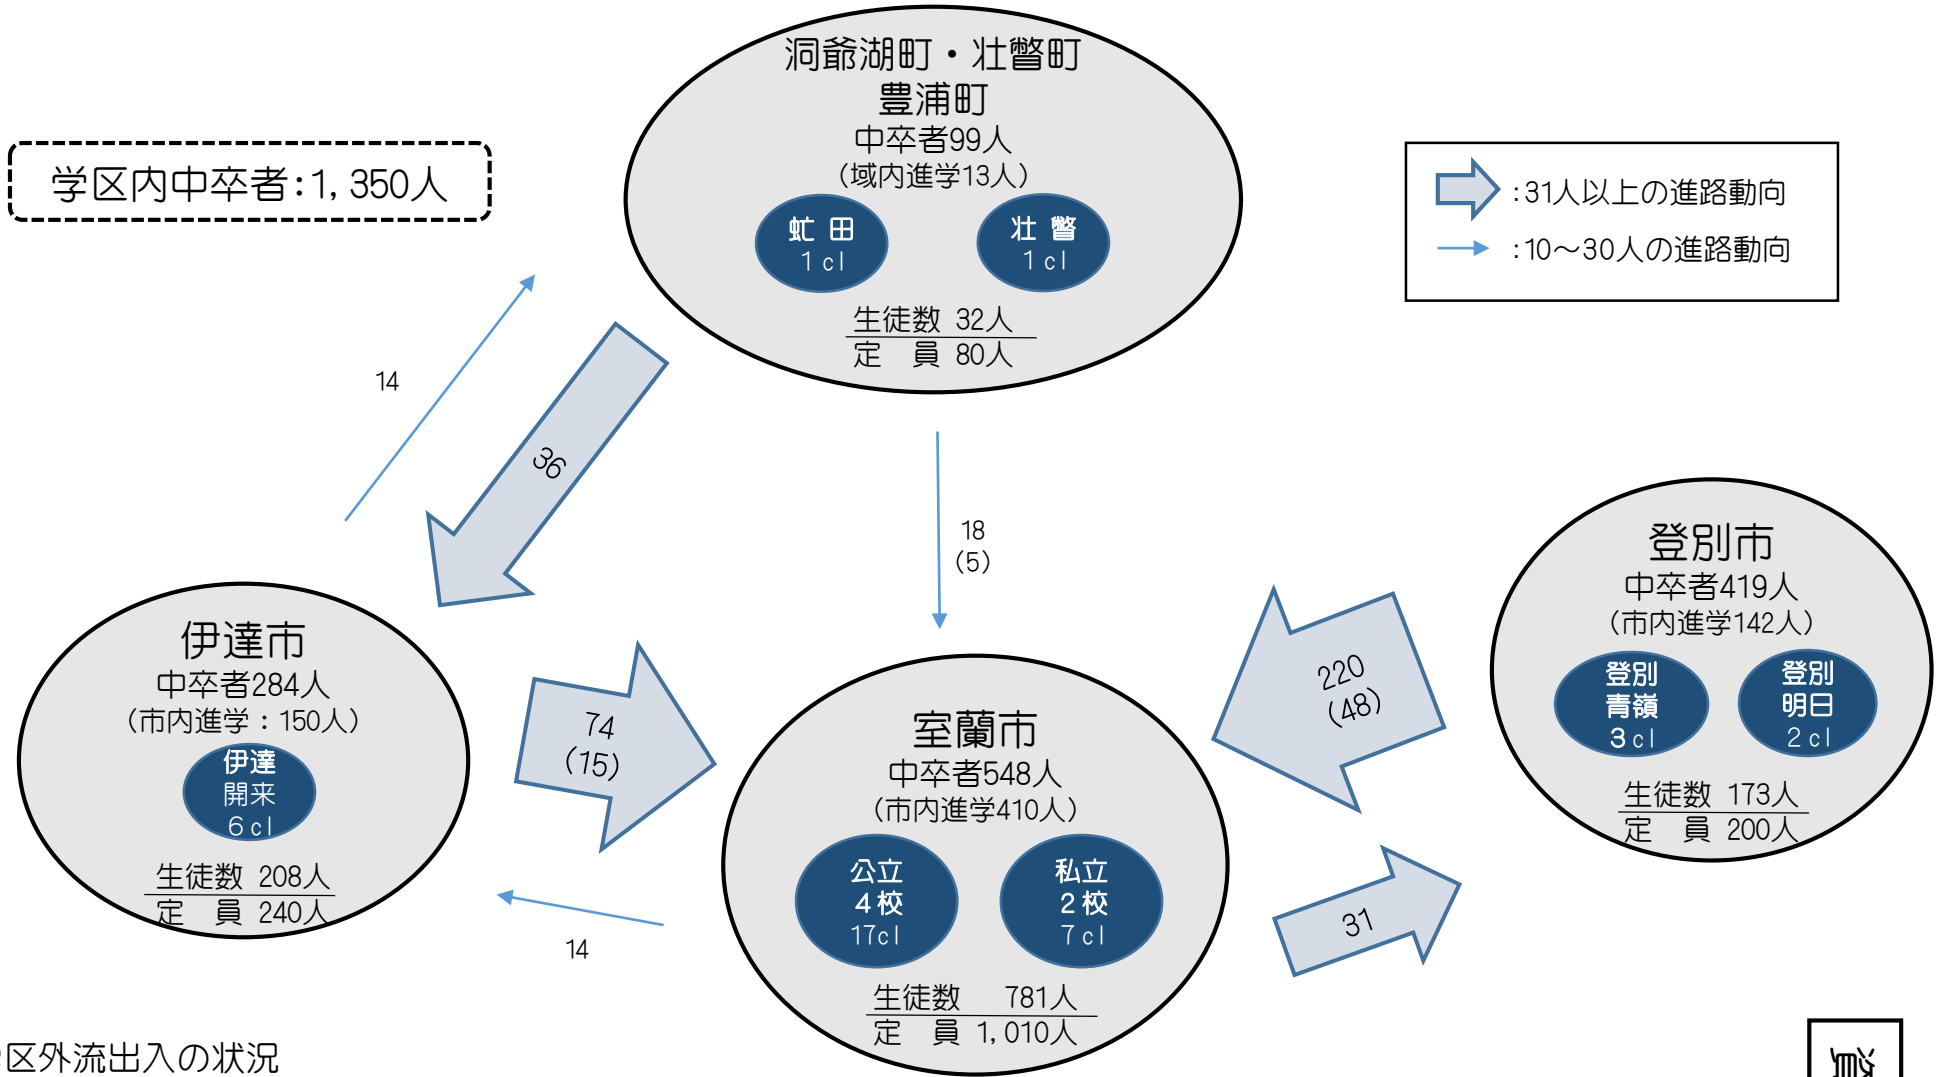

令和5年度 胆振西学区における生徒の進路動向

【全日制課程】

○学区外流出入の状況

流出	107(58)人	胆振東45(28)、石狩34(26)、渡島10(0)
流入	67(41)人	胆振東29(12)、渡島10(3)、石狩5(4)

※流出入人数の()内は、道内私立学校入学者数(内数)