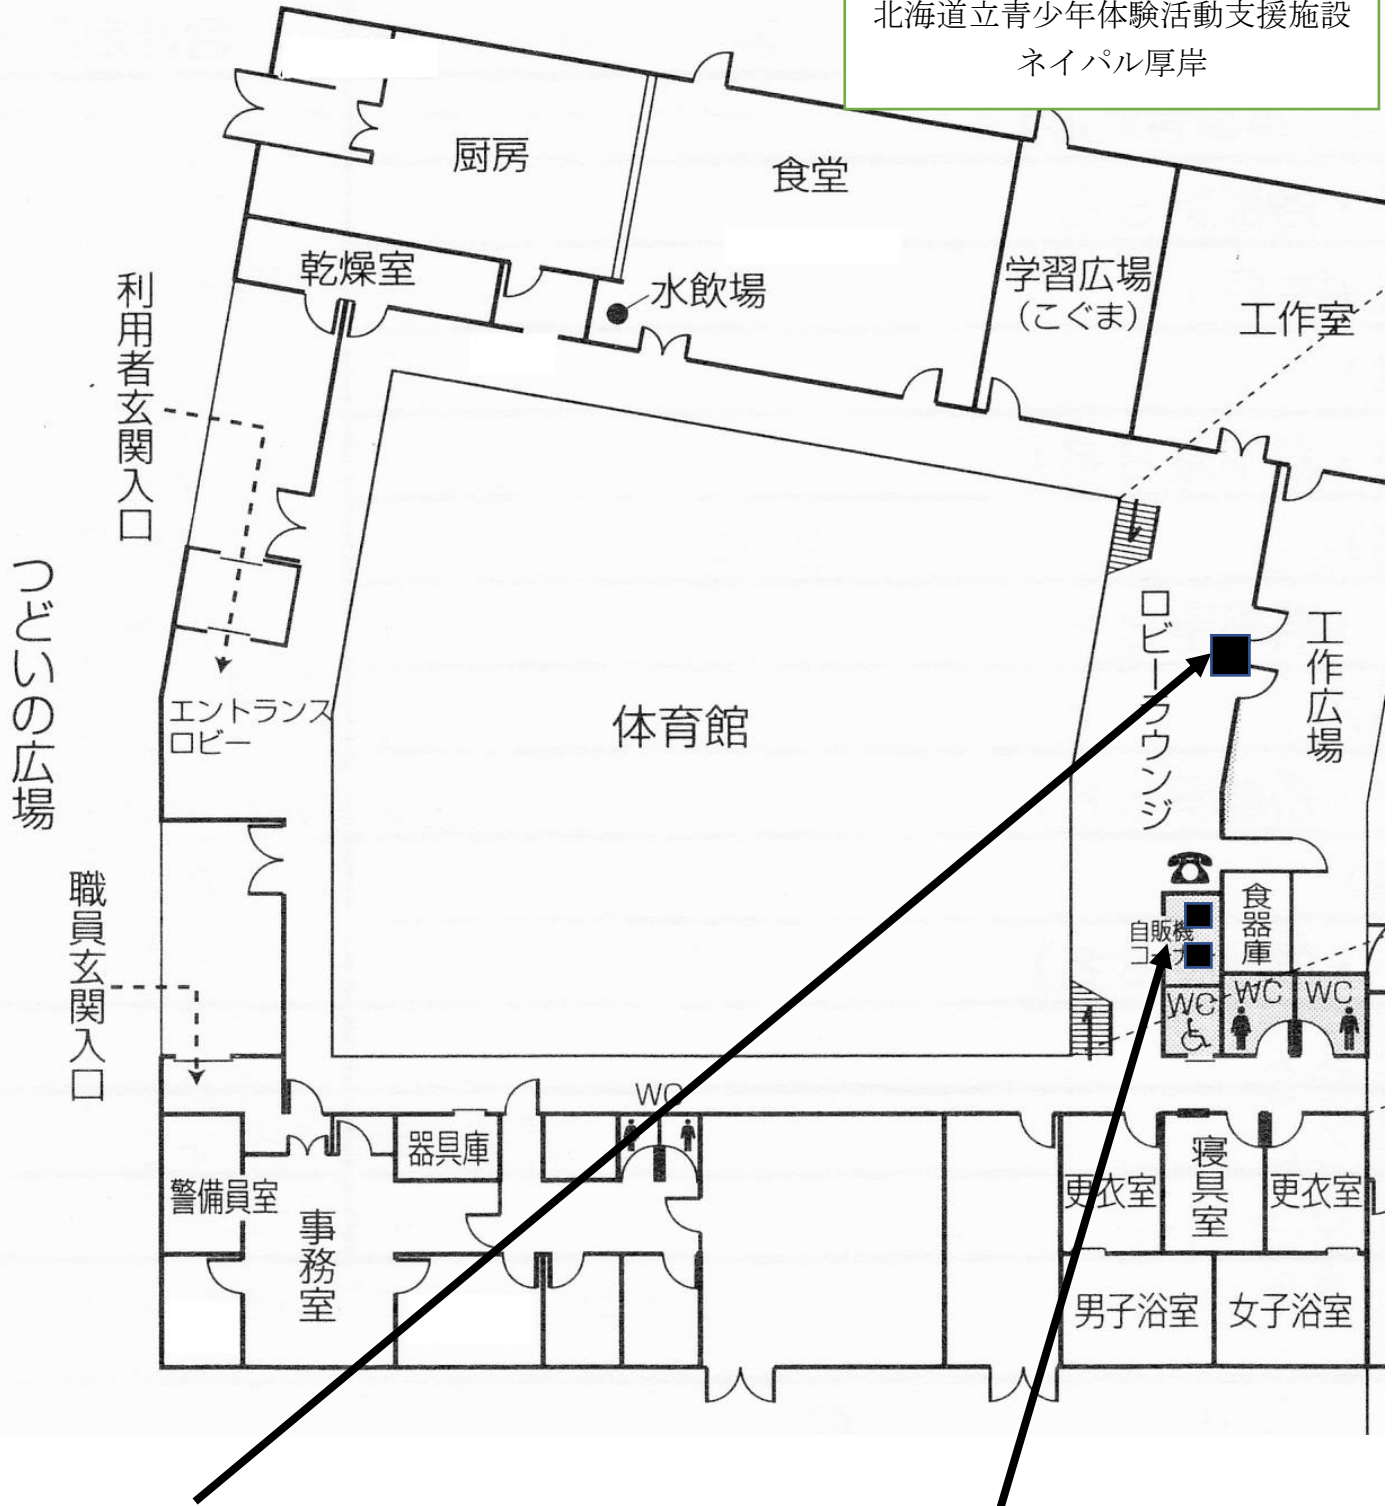

北海道立青少年体験活動支援施設
ネイパル厚岸

設置場所
1階ロビーラウンジ
物件 19
食品 (アイスクリーム) 1台

設置場所
1階浴室前
物件 18
飲料 (缶、ペットボトル)
2台