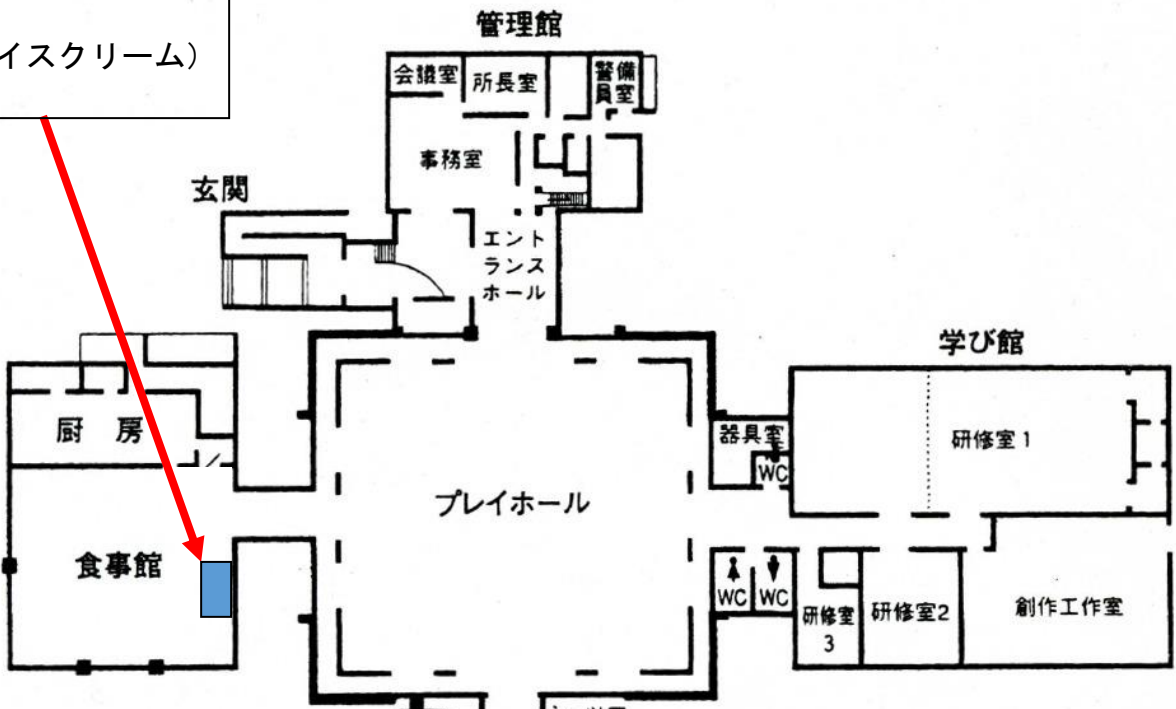

北海道立青少年体験活動支援施設ネイパル足寄自動販売機使用場所

物件 17
食品 (アイスクリーム)
1 台

物件 16
飲料 (缶・ペットボトル)
3 台